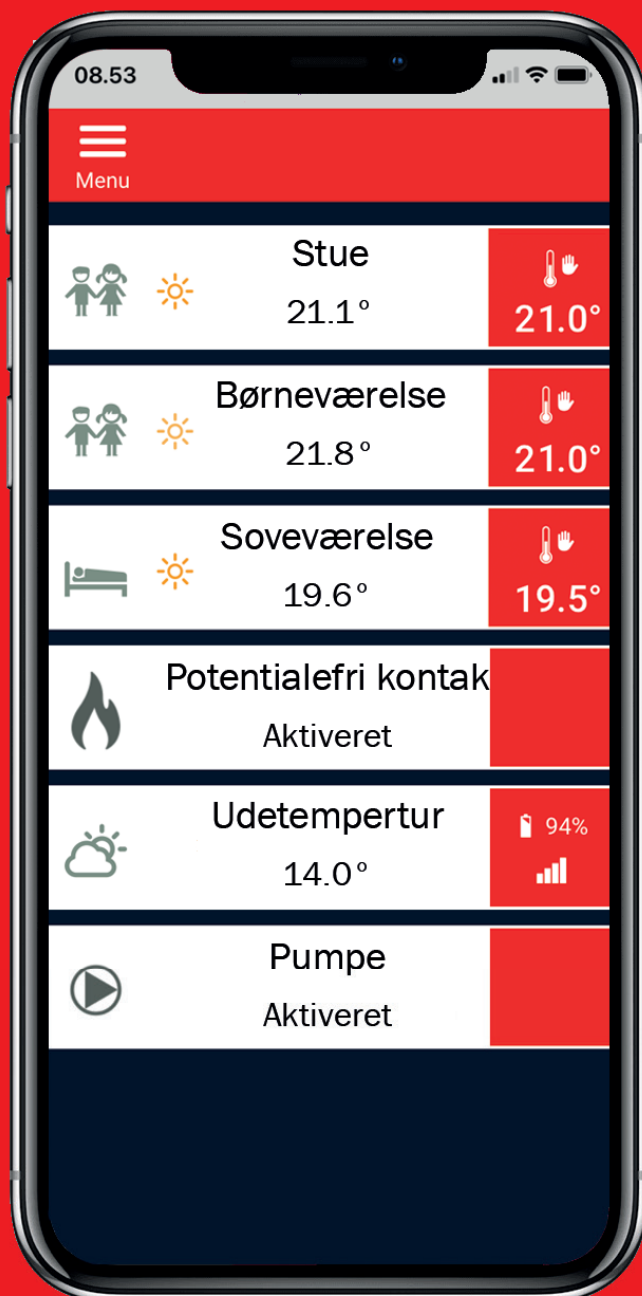

Roth Touchline® SL app

Roth Touchline® SL kan betjenes via app for Android, iOS og naturligvis fra computeren.

På telefonen er det blandt andet muligt at aflæse og ændre rumtemperatur, se om indgange og udgange til eksterne enheder er aktive og mange andre brugbare informationer fra systemet, som sikrer den optimale komfort og sikkerhed.

Det er muligt at ændret driftsformen for hele anlægget uden man skal ind på hvert rum. Med Roth Touchline® SL appen kan man styre flere forskellige lokationer, f.eks. hus, sommerhus eller lejlighed.

For et hurtigere og nemmere overblik kan man navngive både anlæg og alle rum.

Høj IT-sikkerhed - serverne er placeret i Europa.