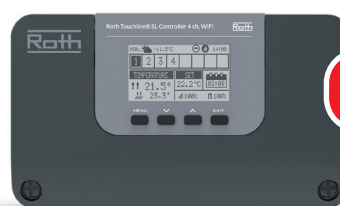

Lancering
1. kv. 2024

Roth Touchline® SL kontrolenhed 4, WiFi
VVS-nr. 466397.074