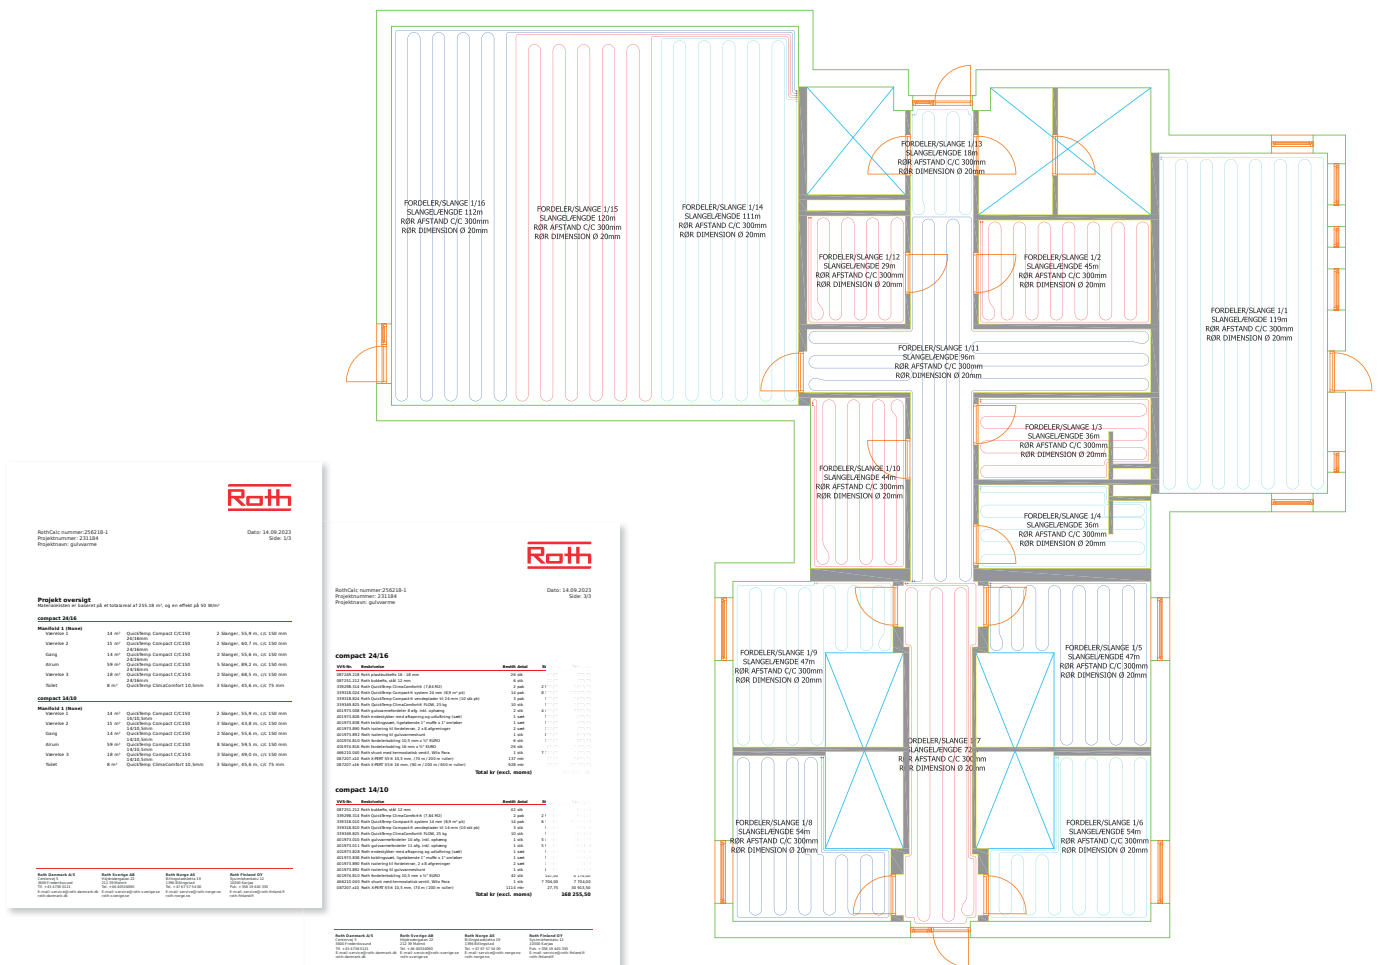

Vores erfaring - og vi sidder klar

Hos Roth får du mere end bare produkter

Når du vælger Roth, får du ikke kun kvalitetsprodukter, men også en hel række af ydelser, der gør dit arbejde lettere og sikrer dine kunders tilfredshed.

Vi har et team af fageksperter, som alle har en VVS-teknisk baggrund og mange års erfaring fra branchen. De står klar til at hjælpe dig med alt, f.eks.:

- > Tegninger
- > Dimensionering
- > Materialebestykning
- > Lovgivning
- > Kodning og opsætning af Roth gulvvarmeregulering

Vi vil gerne være med til at skabe de bedste løsninger for dig og dine kunder, både når det gælder installation, drift og vedligeholdelse af vores produkter.

Vi holder os altid opdateret på den nyeste lovgivning og de tekniske muligheder, der giver det optimale resultat. Vi bestræber vi os hele tiden på at blive bedre, være innovative, drive udviklingen og ikke kun følge den.