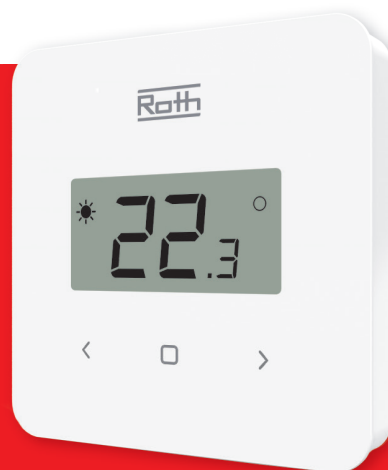

# Én for alle... alle for én

- > Den nyeste opdatering af softwaren i Roth Touchline® SL rumtermostaten sikrer stabil drift og lang batterilevetid, selv under påvirkning af eventuel interferens fra trådløse signaler og GSM-master.
- > Én rumtermostat kan nu også styre flere outputs. Har du f.eks. 6 gulvvarmekredse i ét rum, så melder du blot rumtermostaten til de 6 kredse.
- > Nu har vi også en 12 kanals kontrolenhed (8+4), én emballage - ét vvs-nummer.
- > Nu har vi både en 4 kanals og 8 kanals udvidelseskontrolenhed, så det er nemmere at tilpasse til det aktuelle anlæg.
- > Bypassfunktion - særligt nogle varmepumper kan have brug for dette.
- > Alle kontrolenheder leveres som standard med en DIN-skinne for nem montering.
- > Roth Touchline® SL appen tilbyder trådløs styring, overvågning, alarmnotifikationer og stemmestyring.