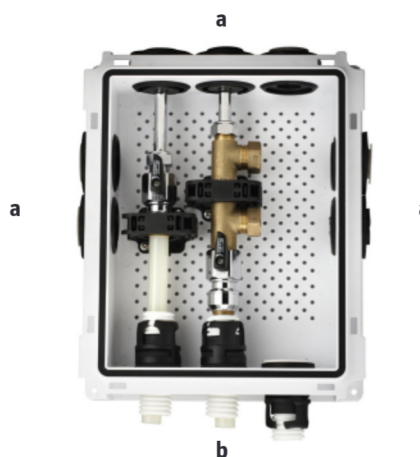

Roth Quickskab - mini

Roth komplet vandtæt Quickskab - mini med gennemføringer - 220 x 270 mm

Roth vandtæt Quickskab - mini installeres som en vandtæt løsning i f.eks. køkkenskabet og kan rumme samtlige rørsamlinger til en standard køkkeninstallation inkl. afgrening til eksempelvis opvaskemaskine. Det vandtætte Quickskab opfylder kravene i DS439, BR10 og norske TEK10.

Quickskabet har færdigmonterede, vandtætte gennemføringer i bunden og tilslutningsmuligheder til koblingslanger eller rør i siderne og toppen.

De specialdesignede, trækfaste gennemføringer i bunden giver en super let og sikker montering af tomrør og overløb. Der følger en pose med gummiovergange med skabet, som giver fleksible tilslutningsmuligheder af rør og slange, i toppen og siderne (størrelser 8, 10, 12 og 15 mm).

Quickskabet har ingen ståldele der kan komme i kontakt med vand, og derfor er der ikke risiko for korrosion.

Teknisk beskrivelse

Roth vandtæt Quickskab - mini er produceret af ABS plast i farven hvid RAL 9010 og lukkes med fire stk. "klick" beslag. Skabet leveres med færdigmonterede gennemføringer til tomrør i bunden, samt gennemføringer i toppen og siderne. Derudover er der præmonterede propper som nemt kan fjernes, samt fleksible Roth klammer. I boksens bagbeklædning er der et hulmønster der giver en let og fleksibel montering af bæring/Roth klammer. Som ekstra tilbehør kan man vælge et minifordelerrør separat, eller et komplet monteringskit til tilslutning af koldt og varmt brugsvand. Kittene indeholder Roth minifordeler, pipefix, slutmuffer, støttebøsninger og Roth overgangsnipler TT eller Roth kugleventil TT.

Anvendelsesområde

- > Brugsvandsanlæg
- > Gulvvarmeanlæg

Tekniske data

Roth vandtæt Quickskab - mini VVS-nr. 046297.520
220 x 270 mm

Roth Quickskab - mini

Skabs type	Roth vandtæt Quickskab - mini
Huller (a) 8 - 15 mm	7 stk
Rørgennemføringer til (a) 8, 10, 12, 15 mm	4 x 4 stk
Rørgennemføringer til (b) 16 - 28 mm	3 stk