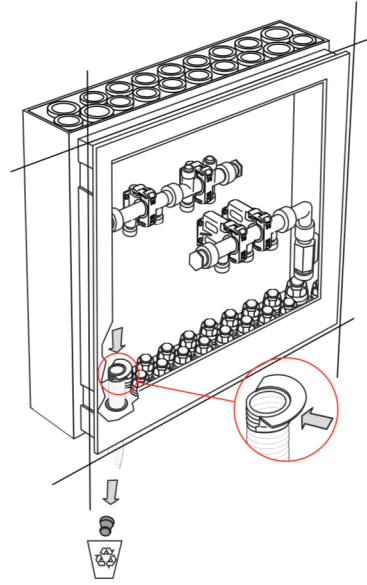

Roth Quickskab+
550 mm, maxi
Installation

Living full of energy

Roth Quickskab+ 550 mm, maxi

4

5

6

7

8

9

(DK) Tekniske dataRoth Quickskab⁺ 550 mm, maxi

Anvendelse

Materiale

Tilbehør

Ramme og låge

VVS-nr. 046297.511

Brugsvand og gulv-
varme

ABS plast, EPDM

VVS-nr. 046297.516

(NO) Tekniske dataRoth Quickskab⁺ 550 mm, maxi

Bruksområde

Materiale

Tilbehør

Dør + ramme

NRF NR. 511 81 02