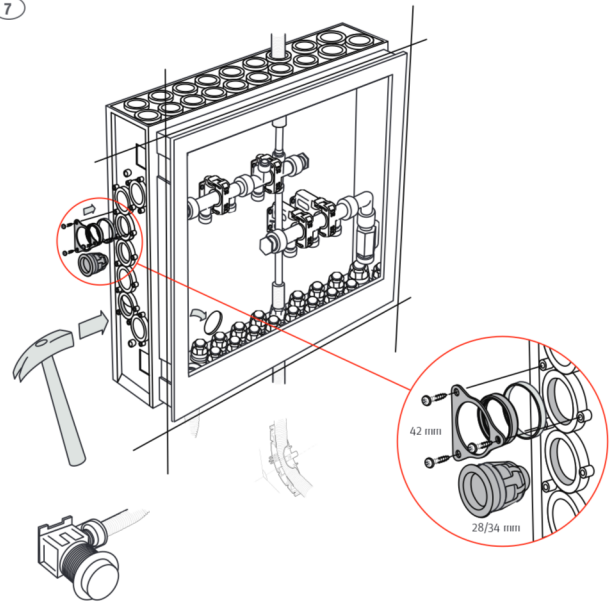

Roth Quickskab+
550 mm, maxi
Installation

Living full of energy

Roth Quickskab+ 550 mm, maxi

4

5

6

7

8

9

(DK) Tekniske dataRoth Quickskab⁺ 550 mm, maxi

Anvendelse

Materiale

Tilbehør

Ramme og låge

VVS-nr. 046297.511

Brugsvand og gulv-
varme

ABS plast, EPDM

VVS-nr. 046297.516

(NO) Tekniske dataRoth Quickskab⁺ 550 mm, maxi

Bruksområde

Materiale

Tilbehør

Dør + ramme

NRF NR. 511 81 02

Sanitæranlegg og gulv
varmeanlegg

ABS plast, EPDM

NRF NR. 511 81 24

(SE) Tekniska dataRoth Quickskab⁺ 550 mm, maxi

Användningsområde

Material

Tillbehör

Dörr + ram