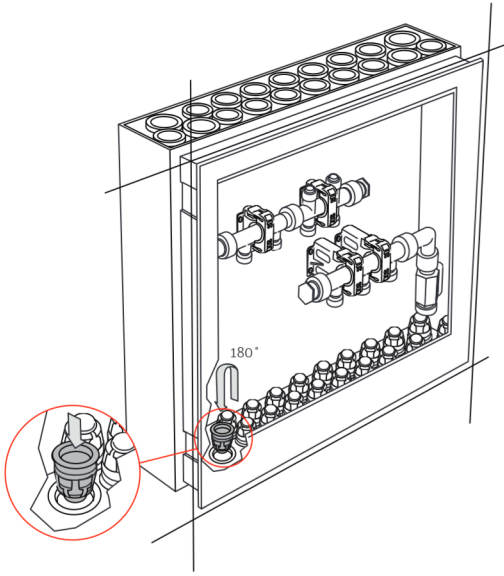

Roth Quickskab+
550 mm, maxi
Installation

Living full of energy

Roth Quickskab+ 550 mm, maxi

4

5

6

7

8

9

(DK) Tekniske dataRoth Quickskab⁺ 550 mm, maxi

Anvendelse

Materiale

Tilbehør

Ramme og låge

VVS-nr. 046297.511

Brugsvand og gulv-
varme

ABS plast, EPDM

VVS-nr. 046297.516

(NO) Tekniske dataRoth Quickskab⁺ 550 mm, maxi

Bruksområde

Materiale

Tilbehør

Dør + ramme

NRF NR. 511 81 02

Sanitæranlegg og gulv
varmeanlegg

ABS plast, EPDM

NRF NR. 511 81 24

(SE) Tekniska dataRoth Quickskab⁺ 550 mm, maxi

Användningsområde

Material

Tillbehör

Dörr + ram