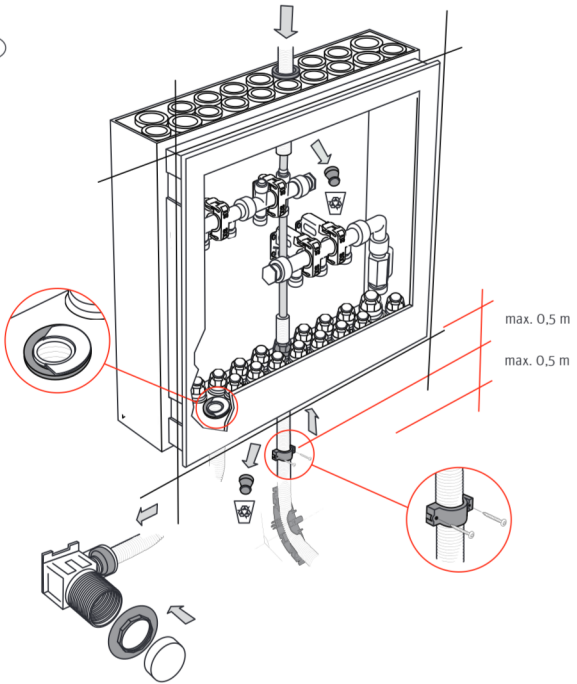

Roth Quickskab+
550 mm, maxi
Installation

Living full of energy

Roth Quickskab+ 550 mm, maxi

4

5

6

7

8

9

(DK) Tekniske dataRoth Quickskab⁺ 550 mm, maxi

Anvendelse

Materiale

Tilbehør

Ramme og låge

VVS-nr. 046297.511

Brugsvand og gulv-
varme

ABS plast, EPDM

VVS-nr. 046297.516

(NO) Tekniske dataRoth Quickskab⁺ 550 mm, maxi

Bruksområde

Materiale

Tilbehør

Dør + ramme

NRF NR. 511 81 02

Sanitæranlegg og gulv
varmeanlegg

ABS plast, EPDM

NRF NR. 511 81 24

(SE) Tekniska dataRoth Quickskab⁺ 550 mm, maxi

Användningsområde

Material

Tillbehör

Dörr + ram