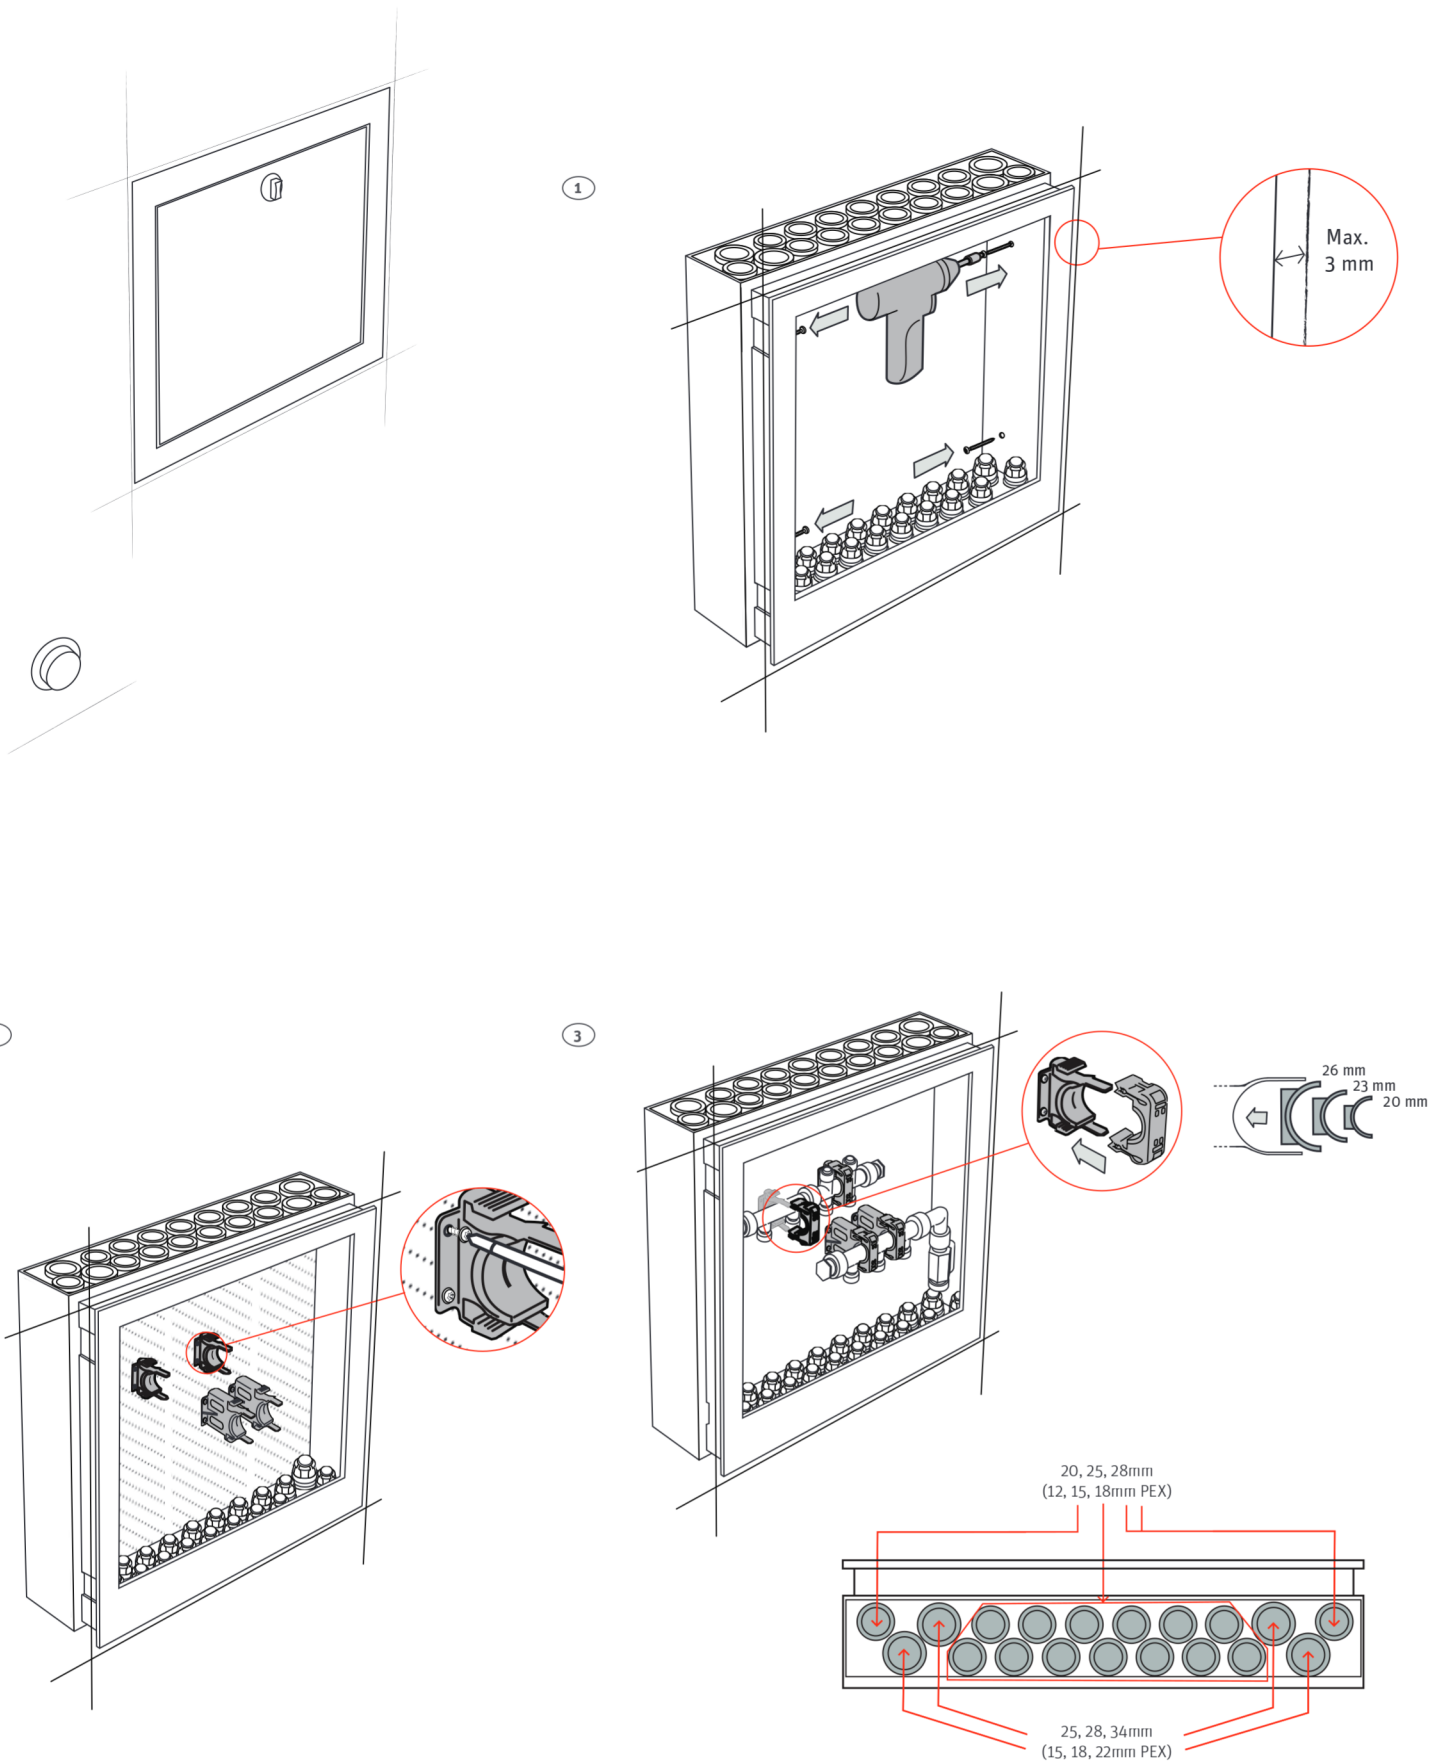

Roth Quickskab+
550 mm, maxi
Installation

Living full of energy

Roth Quickskab+ 550 mm, maxi

4

5

6

7

8

9

(DK) Tekniske dataRoth Quickskab⁺ 550 mm, maxi

Anvendelse

Materiale

Tilbehør

Ramme og låge

VVS-nr. 046297.511

Brugsvand og gulv-
varme

ABS plast, EPDM

VVS-nr. 046297.516

(NO) Tekniske dataRoth Quickskab⁺ 550 mm, maxi

Bruksområde

Materiale

Tilbehør

Dør + ramme

NRF NR. 511 81 02

Sanitæranlegg og gulv
varmeanlegg

ABS plast, EPDM

NRF NR. 511 81 24

(SE) Tekniska dataRoth Quickskab⁺ 550 mm, maxi

Användningsområde

Material

Tillbehör

Dörr + ram