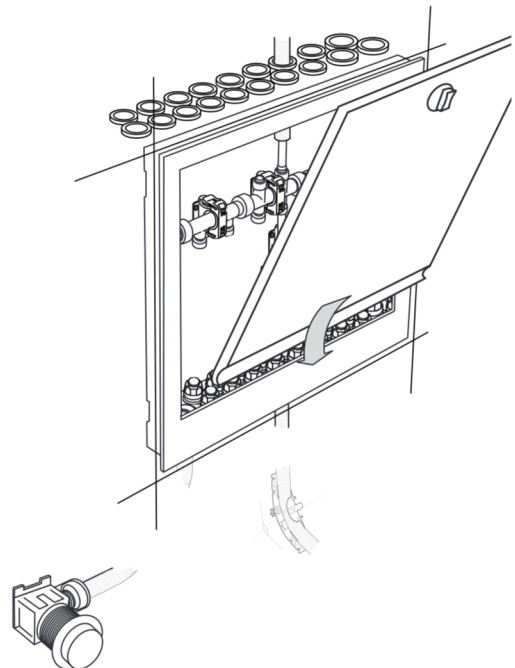

Roth Quickskab+
550 mm, maxi
Installation

Living full of energy

Roth Quickskab+ 550 mm, maxi

4

5

6

7

8

9

(DK) Tekniske dataRoth Quickskab⁺ 550 mm, maxi

Anvendelse

Materiale

Tilbehør

Ramme og låge

VVS-nr. 046297.511

Brugsvand og gulv-
varme

ABS plast, EPDM

VVS-nr. 046297.516

(NO) Tekniske dataRoth Quickskab⁺ 550 mm, maxi

Bruksområde

Materiale

Tilbehør

Dør + ramme

NRF NR. 511 81 02

Sanitæranlegg og gulv
varmeanlegg

ABS plast, EPDM

NRF NR. 511 81 24

(SE) Tekniska dataRoth Quickskab⁺ 550 mm, maxi

Användningsområde

Material

Tillbehör

Dörr + ram