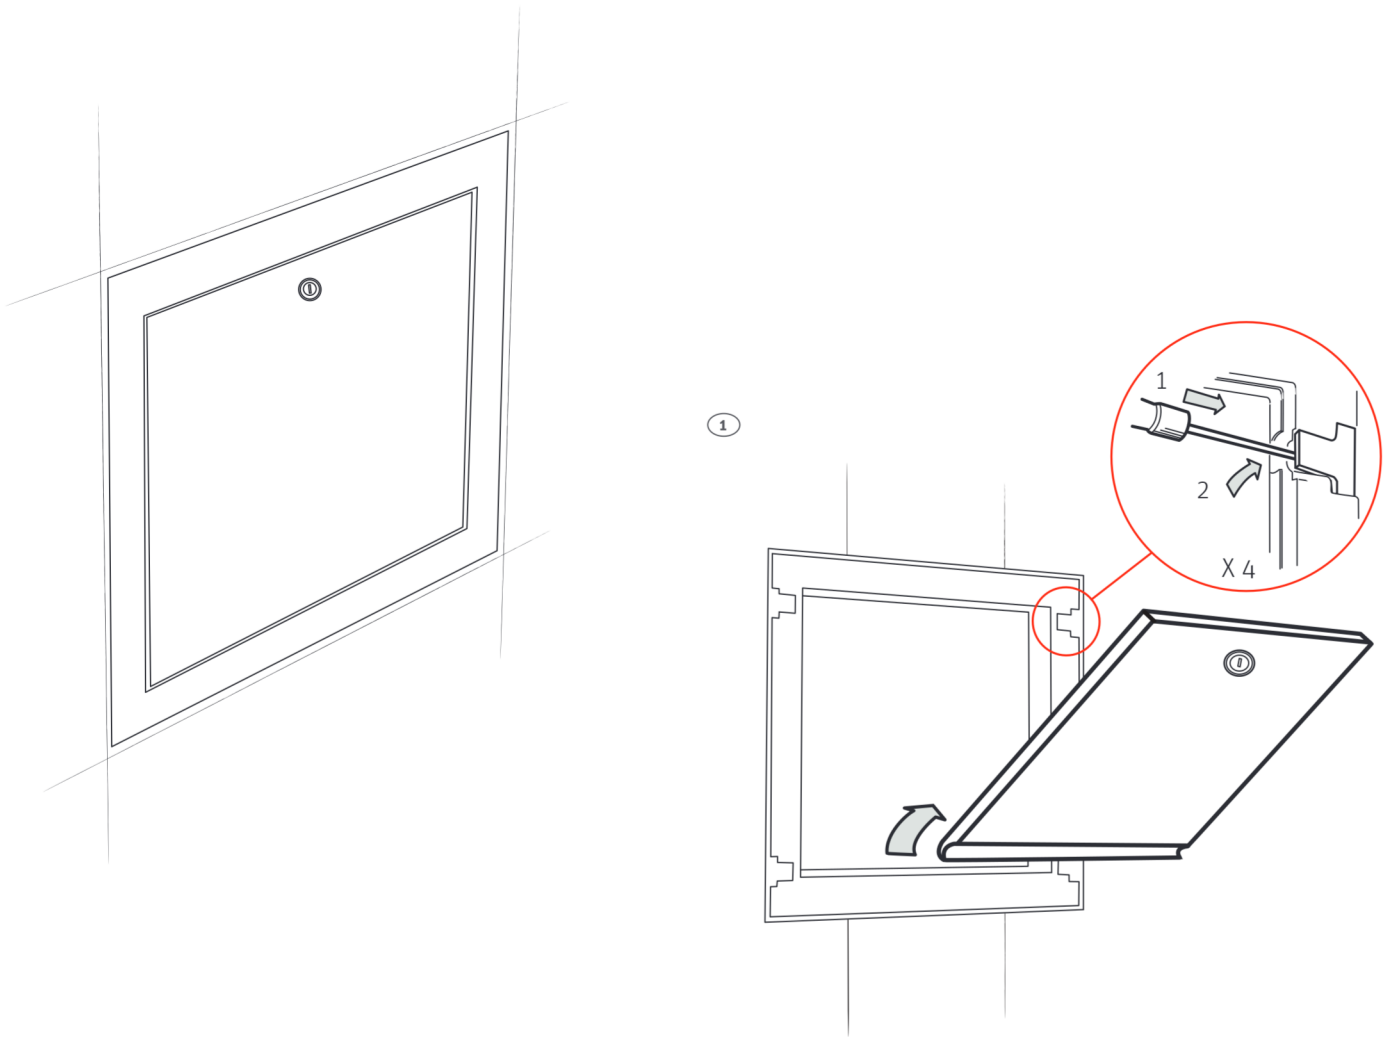

Roth dør + ramme til Quickskab
Roth dörr + ram till Quickskåp
Roth dør + ramme til Quickskap
Roth Quick ovi + kehys

Installation

400, 550, 800 mm

Roth dør + ramme til Quickskab > Roth dörr + ram till Quickskåp
Roth dør + ramme til Quickskab > Roth Quick ovi + kehys

(DK) Tekniske data

Roth dør + ramme til Quickskab, 400 mm
Roth dør + ramme til Quickskab, 550 mm
Roth dør + ramme til Quickskab, 800 mm

Anvendelse

Materiale

VVS-nr. 046297.514

VVS-nr. 046297.516

VVS-nr. 046297.518

Brugsvand og gulv-
varme
Stål

(SE) Tekniska data

Roth dörr + ram till Roth QuickSkåp, 400 mm
Roth dörr + ram till Roth QuickSkåp, 550 mm
Roth dörr + ram till Roth QuickSkåp, 800 mm

Användningsområde

Material