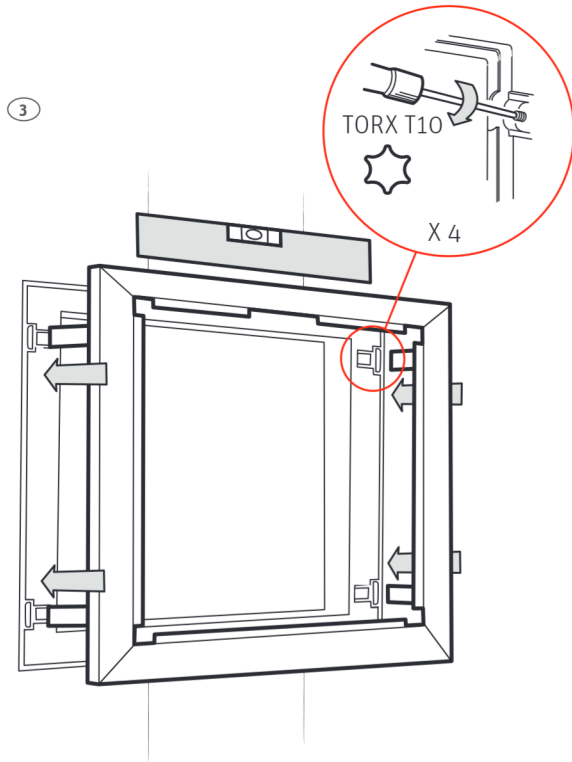

Roth dør + ramme til Quickskab
Roth dörr + ram till Quickskåp
Roth dør + ramme til Quickskap
Roth Quick ovi + kehys

Installation

400, 550, 800 mm

Roth dør + ramme til Quickskab > Roth dörr + ram till Quickskåp
Roth dør + ramme til Quickskab > Roth Quick ovi + kehys

(DK) Tekniske data

Roth dør + ramme til Quickskab, 400 mm
Roth dør + ramme til Quickskab, 550 mm
Roth dør + ramme til Quickskab, 800 mm

Anvendelse

Materiale

VVS-nr. 046297.514

VVS-nr. 046297.516

VVS-nr. 046297.518

Brugsvand og gulv-
varme
Stål

(SE) Tekniska data

Roth dörr + ram till Roth QuickSkåp, 400 mm
Roth dörr + ram till Roth QuickSkåp, 550 mm
Roth dörr + ram till Roth QuickSkåp, 800 mm

Användningsområde

Material