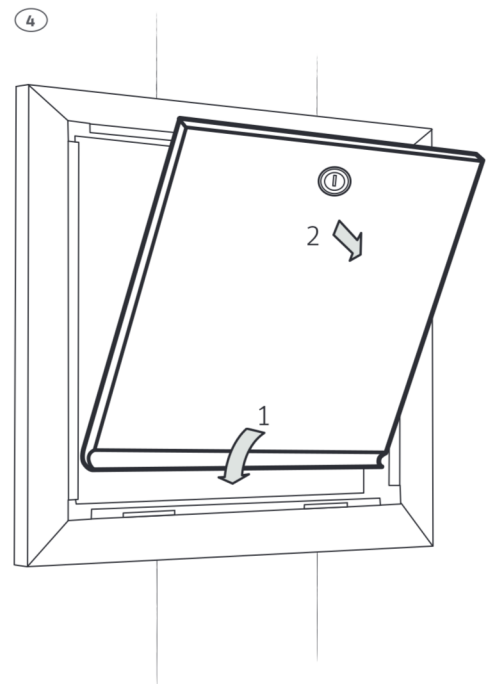

Roth dør + ramme til Quickskab
Roth dörr + ram till Quickskåp
Roth dør + ramme til Quickskap
Roth Quick ovi + kehys

Installation

400, 550, 800 mm

Roth dør + ramme til Quickskab > Roth dörr + ram till Quickskåp
Roth dør + ramme til Quickskab > Roth Quick ovi + kehys

(DK) Tekniske data

Roth dør + ramme til Quickskab, 400 mm
Roth dør + ramme til Quickskab, 550 mm
Roth dør + ramme til Quickskab, 800 mm

Anvendelse

Materiale

VVS-nr. 046297.514

VVS-nr. 046297.516

VVS-nr. 046297.518

Brugsvand og gulv-
varme
Stål

(SE) Tekniska data

Roth dörr + ram till Roth QuickSkåp, 400 mm
Roth dörr + ram till Roth QuickSkåp, 550 mm
Roth dörr + ram till Roth QuickSkåp, 800 mm

Användningsområde

Material