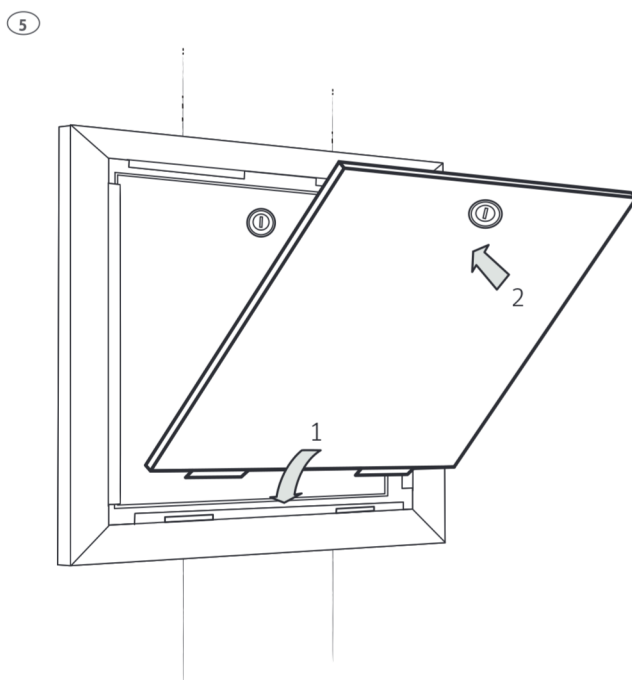

Roth dør + ramme til Quickskab
Roth dörr + ram till Quickskåp
Roth dør + ramme til Quickskap
Roth Quick ovi + kehys

Installation

400, 550, 800 mm

Roth dør + ramme til Quickskab > Roth dörr + ram till Quickskåp
Roth dør + ramme til Quickskab > Roth Quick ovi + kehys

(DK) Tekniske data

Roth dør + ramme til Quickskab, 400 mm
Roth dør + ramme til Quickskab, 550 mm
Roth dør + ramme til Quickskab, 800 mm

Anvendelse

Materiale

VVS-nr. 046297.514

VVS-nr. 046297.516

VVS-nr. 046297.518

Brugsvand og gulv-
varme
Stål

(SE) Tekniska data

Roth dörr + ram till Roth QuickSkåp, 400 mm
Roth dörr + ram till Roth QuickSkåp, 550 mm
Roth dörr + ram till Roth QuickSkåp, 800 mm

Användningsområde

Material