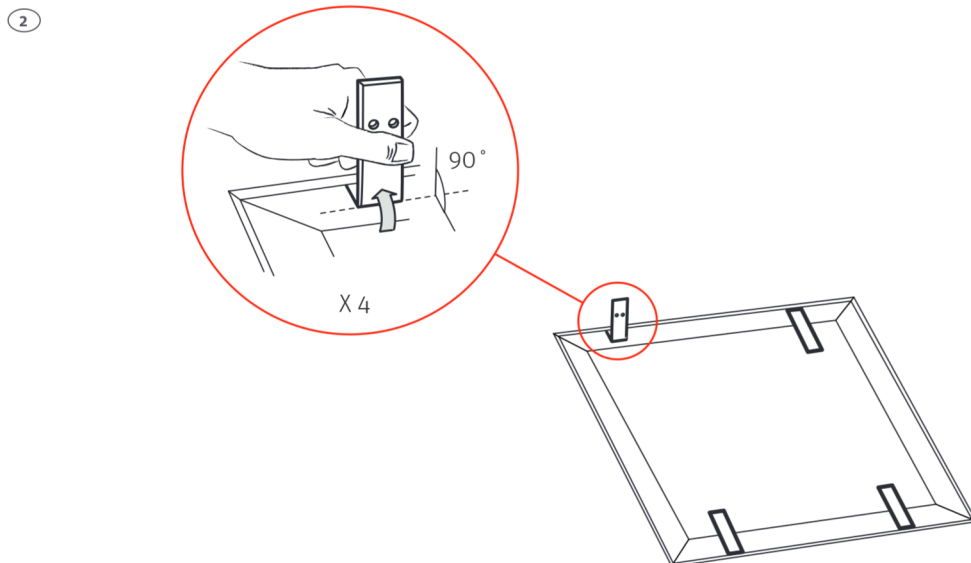

Roth dør + ramme til Quickskab
Roth dörr + ram till Quickskåp
Roth dør + ramme til Quickskap
Roth Quick ovi + kehys

Installation

400, 550, 800 mm

Roth dør + ramme til Quickskab > Roth dörr + ram till Quickskåp
Roth dør + ramme til Quickskab > Roth Quick ovi + kehys

(DK) Tekniske data

Roth dør + ramme til Quickskab, 400 mm
Roth dør + ramme til Quickskab, 550 mm
Roth dør + ramme til Quickskab, 800 mm

Anvendelse

Materiale

VVS-nr. 046297.514

VVS-nr. 046297.516

VVS-nr. 046297.518

Brugsvand og gulv-
varme
Stål

(SE) Tekniska data

Roth dörr + ram till Roth QuickSkåp, 400 mm
Roth dörr + ram till Roth QuickSkåp, 550 mm
Roth dörr + ram till Roth QuickSkåp, 800 mm

Användningsområde

Material