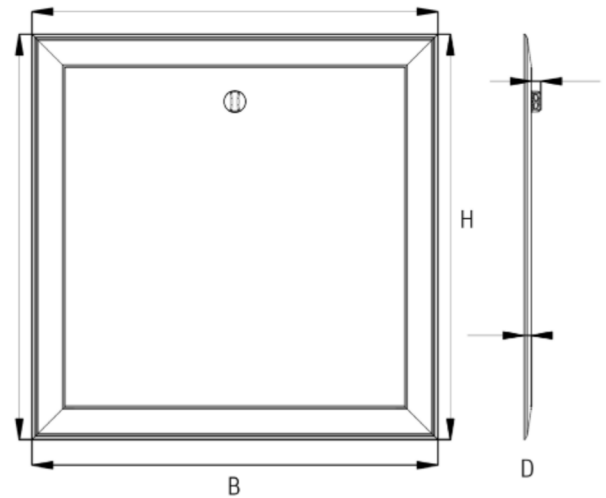

### Ramme, dør og nipler til Roth vandtæt Quickskab

Rammen og lågen er justerbar og kan monteres direkte i Quickskabet med en afstand på 0 - 60 mm. Ved dybere skabsmontage kan ramme og låge monteres i regler.

#### Tekniske data

Roth ramme/dør  
400 x 550 mm  
VVS-nr. 046297.514

Roth ramme/dør  
550 x 550 mm  
VVS-nr. 046297.516

Roth ramme/dør  
800 x 550 mm  
VVS-nr. 046297.518

| Ramme-/dør størrelse/mål | B   | H   | D  |
|--------------------------|-----|-----|----|
| 400                      | 440 | 590 | 11 |
| 550                      | 590 | 590 | 11 |
| 800                      | 840 | 590 | 11 |