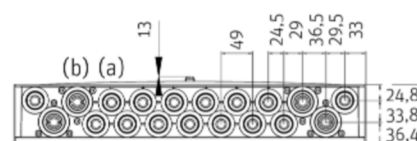

Teknisk beskrivelse

Roth vandtæt Quickskab er produceret i ABS plast i farven hvid RAL 9010 med aflåselig dør. Skabene leveres i 3 forskellige bredder 400, 550 og 800 mm, alle med en højde på 550 mm. Dybden i skabene er 96 mm. De vandtætte skabe leveres med færdigmonterede gennemføringer til tomrør i både top og bund, udslagshuller i siderne, Roth Quick klammer til montering af alle typer Roth fordelerrør, samt et overløb.

Skabene kan håndtere op til 4 fordelerrør med henholdsvis 7, 13 og 23 studse (400, 550, 800) eller efter individuel opbygning. I skabets bagbeklædning er der hulmønster der giver en let og fleksibel montering af bæringer/Roth Quick klammer.

Som ekstra tilbehør kan man købe en justerbar, lakeret metalramme med dør i flot finish i hvid RAL 9010.

Anvendelsesområder

- › Gulvvarmeanlæg
- › Brugsvand
- › Radiatoranlæg

Tekniske data

Roth vandtæt skab 400 x 550 mm
VVS-nr. 046297.504

Roth vandtæt skab 550 x 550 mm
VVS-nr. 046297.506

Roth vandtæt skab 800 x 550 mm
VVS-nr. 046297.508

Skabsstørrelse/mål	B	H	D	Nipler (a) 16 - 28 mm	Nipler (b) 25 - 42 mm*	Knock-out huller (c)
400	400	550	96	18	8	14
550	550	550	96	30	8	14
800	800	550	96	50	8	14

* Ved anvendelse af Roth Quick nippel med VVS-nr. 046297.542 kan 42 mm tomrør anvendes.