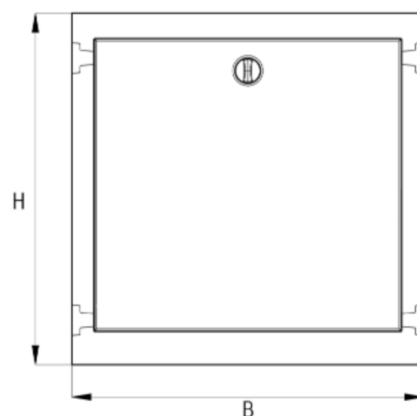

Teknisk beskrivelse

Roth vandtæt Quickskab er produceret i ABS plast i farven hvid RAL 9010 med aflåselig dør. Skabene leveres i 3 forskellige bredder 400, 550 og 800 mm, alle med en højde på 550 mm. Dybden i skabene er 96 mm. De vandtætte skabe leveres med færdigmonterede gennemføringer til tomrør i både top og bund, udslagshuller i siderne, Roth Quick klammer til montering af alle typer Roth fordelerrør, samt et overløb.

Skabene kan håndtere op til 4 fordelerrør med henholdsvis 7, 13 og 23 studse (400, 550, 800) eller efter individuel opbygning. I skabets bagbeklædning er der hulmønster der giver en let og fleksibel montering af bæringer/Roth Quick klammer.

Som ekstra tilbehør kan man købe en justerbar, lakeret metalramme med dør i flot finish i hvid RAL 9010.

Anvendelsesområder

- › Gulvvarmeanlæg
- › Brugsvand
- › Radiatoranlæg

Tekniske data

Roth vandtæt skab 400 x 550 mm
VVS-nr. 046297.504

Roth vandtæt skab 550 x 550 mm
VVS-nr. 046297.506

Roth vandtæt skab 800 x 550 mm
VVS-nr. 046297.508

Skabsstørrelse/mål	B	H	D	Nipler (a) 16 - 28 mm	Nipler (b) 25 - 42 mm*	Knock-out huller (c)
400	400	550	96	18	8	14
550	550	550	96	30	8	14
800	800	550	96	50	8	14

* Ved anvendelse af Roth Quick nippel med VVS-nr. 046297.542 kan 42 mm tomrør anvendes.