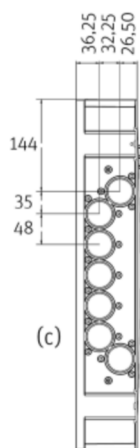

### Teknisk beskrivelse

Roth vandtæt Quickskab er produceret i ABS plast i farven hvid RAL 9010 med aflåselig dør. Skabene leveres i 3 forskellige bredder 400, 550 og 800 mm, alle med en højde på 550 mm. Dybden i skabene er 96 mm. De vandtætte skabe leveres med færdigmonterede gennemføringer til tomrør i både top og bund, udslagshuller i siderne, Roth Quick klammer til montering af alle typer Roth fordelerrør, samt et overløb.

### Tekniske data

Roth vandtæt skab 400 x 550 mm  
VVS-nr. 046297.504

Roth vandtæt skab 550 x 550 mm  
VVS-nr. 046297.506

Roth vandtæt skab 800 x 550 mm  
VVS-nr. 046297.508

| Skabsstørrelse/mål | B   | H   | D  | Nipler (a)<br>16 - 28 mm | Nipler (b)<br>25 - 42 mm* | Knock-out huller (c) |
|--------------------|-----|-----|----|--------------------------|---------------------------|----------------------|
| 400                | 400 | 550 | 96 | 18                       | 8                         | 14                   |
| 550                | 550 | 550 | 96 | 30                       | 8                         | 14                   |
| 800                | 800 | 550 | 96 | 50                       | 8                         | 14                   |

\* Ved anvendelse af Roth Quick nippel med VVS-nr. 046297.542 kan 42 mm tomrør anvendes.

| Ramme-/dør størrelse/mål | B   | H   | D  |
|--------------------------|-----|-----|----|
| 400                      | 440 | 590 | 11 |
| 550                      | 590 | 590 | 11 |
| 800                      | 840 | 590 | 11 |