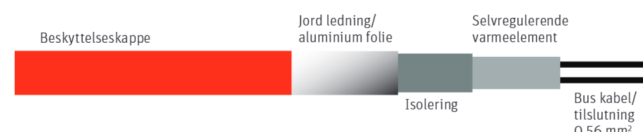

OBS! Produktet må ikke anvendes til drikkevands installationer uden en Roth termostat til MultiPex® rør i rør X-Plus (VVS-nr. 466781.110) Ekstern føler skal placeres direkte i tomrøret. Termostaten sikrer at det kolde brugsvand ikke opvarmes over indstillet temperatur (anbefalet 6 grader).

Tekniske data

Roth MultiPex® rør i rør 15 mm/28 mm tomrør.
20 mm isolering inkl. præmonteret 11 Watt selvregulerende varmekabel. Ruller á 60 meter.
VVS-nr.: 087205.515

Roth MultiPex® rør i rør 22 mm/34 mm tomrør.
20 mm isolering inkl. præmonteret 11 Watt selvregulerende varmekabel. Ruller á 60 meter.
VVS-nr.: 087205.522

For yderligere teknisk data om Roth MultiPex®, henviser vi til Roth MultiPex® installation og datablad. Roth MultiPex® er VA og GDV godkendt.

Selvregulerende varmekabel	11 (W/m) maks. 60 m.
Type kabel/rør	SeM11/MultiPex®
Dimension kabel/rør	8,0 x 5,0/ 15 mm & 22 mm
Min. bukkeradius kabel/rør	34 mm/5 x dia.
Forsyningsspænding, kabel	230V
Maks. driftstemperatur kabel/rør	65°C/70°C
Min. installationstemperatur kabel/rør	-30°C/-20°C
Opstartsbelastning, kabel	10/16A

Snit i varmekabel

Tilbehør

Roth termostat til MultiPex® rør i rør X-Plus VVS-nr. 466781.110

Roth tilbehørskit til varmekabel VVS-nr. 466781.310