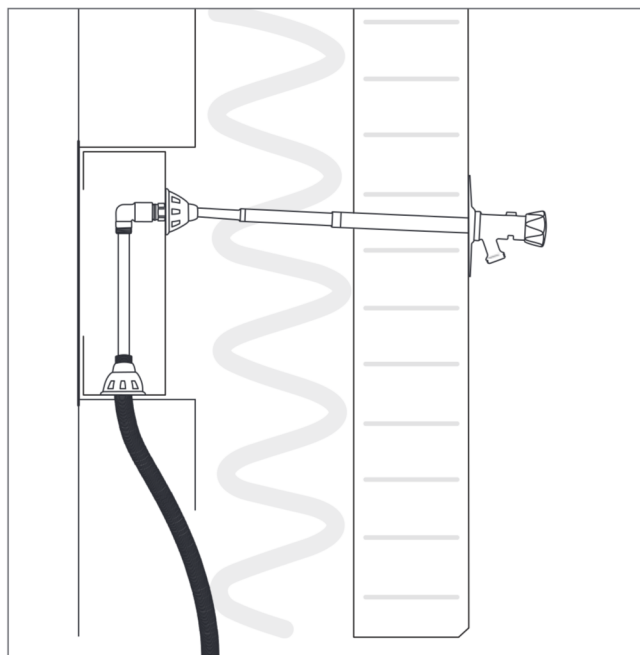

Outdoorboxen er udført med en aftagelig afskærmning som beskytter mod vandsprøjt.

Afskærmningen vil lede vandet fra en evt. utæthed til den vandtætte bund og ud i enten tomrøret, som skal være ført til et vandtæt skab med overløb eller til overløbet i koblingsboksen. Hvis outdoorboxen ikke er monteret med overløb, skal tilslutningen af boksen ske nedefra som rør i rør system, og tomrøret skal virke som overløb, og i den situation føres til vandtæt skab med overløb. Outdoorboxen skal placeres minimum 250 mm over overløbskan-ten på skabet.

Afskærmningen kan demonteres under installation.

Dørrerne er pakket separat så den er beskyttet hvis de først ønskes monteret senere i byggeriet.

Roth outdoorbox opfylder kravene i DS469, stk. 7 og er sammen med MultiPex® rørsystem godkendt efter NT VVS 129 og opfylder kravene i DS439 og BR18.

Teknisk beskrivelse

Roth outdoorbox er produceret i stål som er forbehandlet med den miljøvenlige Oxsilan® teknologi som giver god beskyttelse imod korrosion. Skabet er efterfølgende pulverlakeret i farven RAL 9010.

Afskærmningen inde i skabene er udført i PE foam.

Roth outdoorbox til udendørshaner leveres i en bredde på 250 mm og en højde på 250 mm. Indbygnings dybden er 70 mm uden dør, med dør og ramme kan dybden varieres fra 70 - 100 mm.

Døren er helt plan i en tykkelse på 2,5 mm.

Rørgennemføringer 10 - 34 mm er udført i EPDM.

Anvendelsesområde

> Brugsvandsanlæg