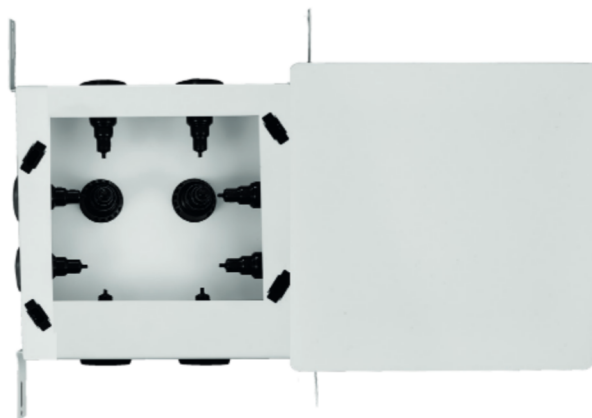

Outdoorboxen er udført med en aftagelig afskærmning som beskytter mod vandsprøjt.

Afskærmningen vil lede vandet fra en evt. utæthed til den vandtætte bund og ud i enten tomrøret, som skal være ført til et vandtæt skab med overløb eller til overløbet i koblingsboksen. Hvis outdoorboxen ikke er monteret med overløb, skal tilslutningen af boksen ske nedefra som rør i rør system, og tomrøret skal virke som overløb, og i den situation føres til vandtæt skab med overløb. Outdoorboxen skal placeres minimum 250 mm over overløbskan-ten på skabet.

Afskærmningen kan demonteres under installation.

Dørrerne er pakket separat så den er beskyttet hvis de først ønskes monteret senere i byggeriet.

Roth outdoorbox opfylder kravene i DS469, stk. 7 og er sammen med MultiPex® rørsystem godkendt efter NT VVS 129 og opfylder kravene i DS439 og BR18.

Teknisk beskrivelse

Roth outdoorbox er produceret i stål som er forbehandlet med den miljøvenlige Oxsilan® teknologi som giver god beskyttelse imod korrosion. Skabet er efterfølgende pulverlakeret i farven RAL 9010.

Afskærmningen inde i skabene er udført i PE foam.

Roth outdoorbox til udendørshaner leveres i en bredde på 250 mm og en højde på 250 mm. Indbygnings dybden er 70 mm uden dør, med dør og ramme kan dybden varieres fra 70 - 100 mm.

Døren er helt plan i en tykkelse på 2,5 mm.

Rørgennemføringer 10 - 34 mm er udført i EPDM.

Anvendelsesområde

> Brugsvandsanlæg