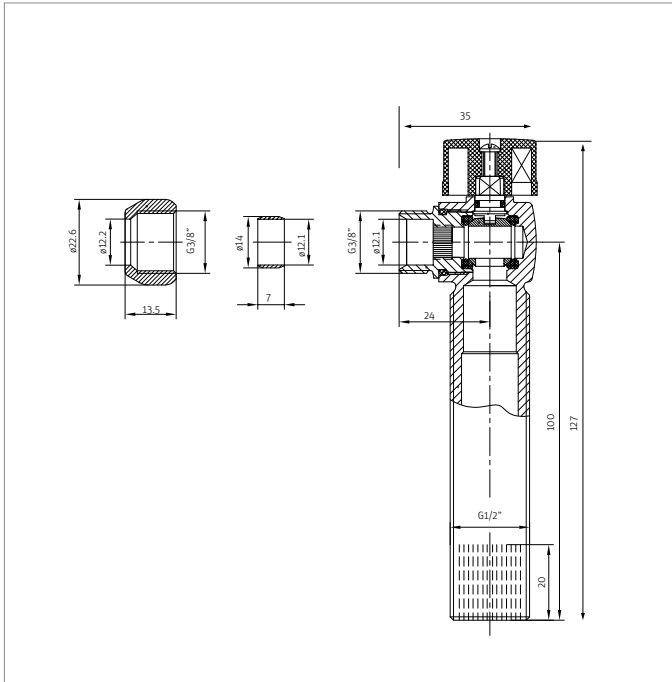

Roth QuickBox® tilslutningsvinkler