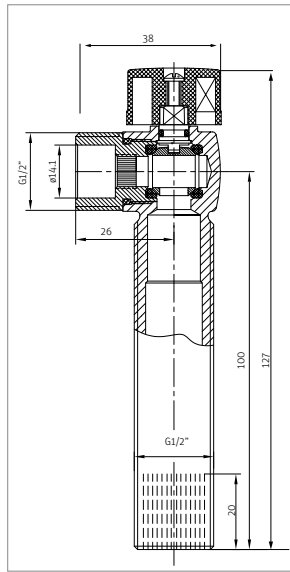

Roth QuickBox® tilslutningsvinkler

Krom - 1/2" x 10 mm	VVS-nr. 728427.023
Sortlakeret - 1/2" x 10 mm	728427.123
Krom - 1/2" x 10 mm med afspærring	728428.023
Sortlakeret - 1/2" x 10 mm med afspærring	728428.033
Krom - 1/2" x 12 mm med afspærring	728428.123
Sortlakeret - 1/2" x 12 mm med afspærring	728428.133
Krom - vinkelventil 1/2" x 1/2" med afspærring	728429.124
Krom - vinkelventil 1/2" x 3/8" med afspærring	728429.126
Sortlakeret - vinkel 1/2" x 3/8" med afspærring	728429.236
Krom - T-ventil 1/2" x 3/8" x 3/4" med afspærring	728429.220

Tilbehør

Rosette Ø75:	CW509N
Plasttætning Ø80:	PE

Roth QuickBox® forskruninger

Materialer

Forskruningen krop:	CW602N
Afspærringens kugle:	CW602N
O-ring:	EPDM

Godkendelser

ETA Denmark - VA 1.51/19556
DK - GDV 03/00072
SE - KIWA TYPGODKÄNNANDE 0446
NO - SINTEF PS1773
Vær opmærksom på, at de sortlakerede ikke er omfattet GDV-godkendelsen.

Tekniske data

Gevind:	ISO 228-1
Max. driftstryk:	10 bar
Max. driftstemperatur:	95°C

Rosette Ø75:	CW509N
Plasttætning Ø80:	EVA14-2

Roth QuickBox® forskruninger

Krom - 1/2" x 1/2" n/n	VVS-nr. 728211.004
Krom - 1/2" x 1/2" n/m	728213.004
Krom - 1/2" x 3/4" n/n	728211.033
Sortlakeret - 1/2" x 3/4" n/n	728211.133
Krom - 1/2" x 3/4" n/n med afspærring	728257.033
Sortlakeret - 1/2" x 3/4" n/n med afspærring	728257.133

Roth tilgangsstykke

Sortlakeret - Oml. M26 x 1,5 x 1/2"n	HE1000.001
--------------------------------------	------------

Roth QuickBox® tilslutningsvinkler

Roth QuickBox® forskruninger