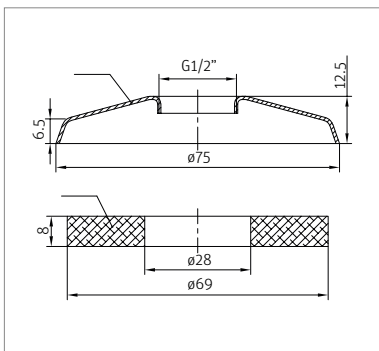

Tilbehør

Rosette Ø75:	CW509N
Plasttætning Ø80:	PE

Roth QuickBox® forskruninger

Materialer

Forskruningen krop:	CW602N
Afspærringens kugle:	CW602N
O-ring:	EPDM

Godkendelser

ETA Denmark - VA 1.51/19556
DK - GDV 03/00072
SE - KIWA TYPGODKÄNNANDE 0446
NO - SINTEF PS1773
Vær opmærksom på, at de sortlakerede ikke er omfattet GDV-godkendelsen.

Tekniske data

Gevind:	ISO 228-1
Max. driftstryk:	10 bar
Max. driftstemperatur:	95°C

Rosette Ø75:	CW509N
Plasttætning Ø80:	EVA14-2

Roth QuickBox® forskruninger

Krom - 1/2" x 1/2" n/n	VVS-nr. 728211.004
Krom - 1/2" x 1/2" n/m	728213.004
Krom - 1/2" x 3/4" n/n	728211.033
Sortlakeret - 1/2" x 3/4" n/n	728211.133
Krom - 1/2" x 3/4" n/n med afspærring	728257.033
Sortlakeret - 1/2" x 3/4" n/n med afspærring	728257.133

Roth tilgangsstykke

Sortlakeret - Oml. M26 x 1,5 x 1/2"n	HE1000.001
--------------------------------------	------------

Roth QuickBox® tilslutningsvinkler

Roth QuickBox® forskruninger