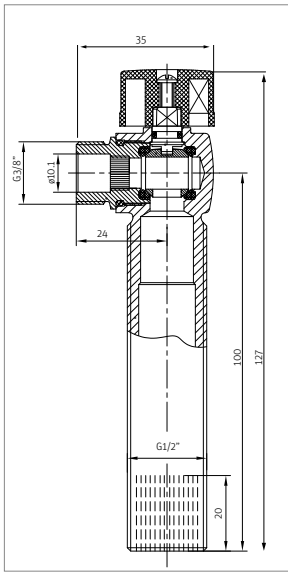

Roth QuickBox® tilslutningsvinkler

Krom - 1/2" x 10 mm	VVS-nr. 728427.023
Sortlakeret - 1/2" x 10 mm	728427.123
Krom - 1/2" x 10 mm med afspærring	728428.023
Sortlakeret - 1/2" x 10 mm med afspærring	728428.033
Krom - 1/2" x 12 mm med afspærring	728428.123
Sortlakeret - 1/2" x 12 mm med afspærring	728428.133
Krom - vinkelventil 1/2" x 1/2" med afspærring	728429.124
Krom - vinkelventil 1/2" x 3/8" med afspærring	728429.126
Sortlakeret - vinkel 1/2" x 3/8" med afspærring	728429.236
Krom - T-ventil 1/2" x 3/8" x 3/4" med afspærring	728429.220

Tilbehør

Rosette Ø75:	CW509N
Plasttætning Ø80:	PE

Roth QuickBox® forskruninger

Materialer

Forskruningen krop:	CW602N
Afspærringens kugle:	CW602N
O-ring:	EPDM

Godkendelser

ETA Denmark - VA 1.51/19556
DK - GDV 03/00072
SE - KIWA TYPGODKÄNNANDE 0446
NO - SINTEF PS1773
Vær opmærksom på, at de sortlakerede ikke er omfattet GDV-godkendelsen.

Tekniske data

Gevind:	ISO 228-1
Max. driftstryk:	10 bar
Max. driftstemperatur:	95°C

Rosette Ø75:	CW509N
Plasttætning Ø80:	EVA14-2

Roth QuickBox® forskruninger

Krom - 1/2" x 1/2" n/n	VVS-nr. 728211.004
Krom - 1/2" x 1/2" n/m	728213.004
Krom - 1/2" x 3/4" n/n	728211.033
Sortlakeret - 1/2" x 3/4" n/n	728211.133
Krom - 1/2" x 3/4" n/n med afspærring	728257.033
Sortlakeret - 1/2" x 3/4" n/n med afspærring	728257.133

Roth tilgangsstykke

Sortlakeret - Oml. M26 x 1,5 x 1/2"n	HE1000.001
--------------------------------------	------------

Roth QuickBox® tilslutningsvinkler

Roth QuickBox® forskruninger