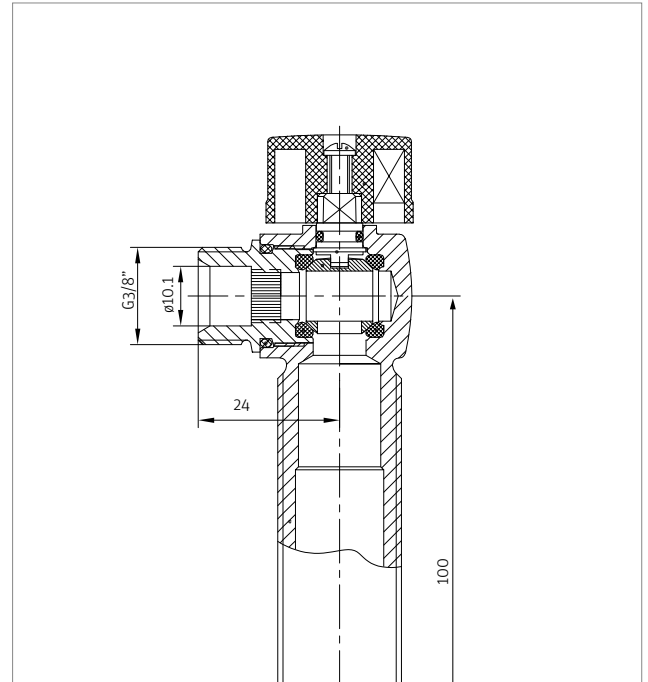

Roth QuickBox® tilslutningsvinkler

Mærkning (laser)

CR PN10 DN10
Produktions-uge/år

Materialer

Ventilens krop:	CW602N
Afspærringens kugle:	CW602N
Ventilens gevind:	CW602N
O-ring:	EPDM
Håndtag:	ABS
Kontraventil:	POM

Tilbehør

Rosette Ø75:	CW509N
Plasttætning Ø80:	PE

Roth QuickBox® forskruninger

Materialer

Forskruningen krop:	CW602N
Afspærringens kugle:	CW602N
O-ring:	EPDM

Godkendelser

ETA Denmark - VA 1.51/19556
DK - GDV 03/00072
SE - KIWA TYPGODKÄNNANDE 0446
NO - SINTEF PS1773
Vær opmærksom på, at de sortlakerede ikke er omfattet GDV-godkendelsen.

Tekniske data

Gevind:	ISO 228-1
Max. driftstryk:	10 bar
Max. driftstemperatur:	95°C

Rosette Ø75:	CW509N
Plasttætning Ø80:	EVA14-2

Roth QuickBox® forskruninger

Krom - 1/2" x 1/2" n/n	VVS-nr. 728211.004
Krom - 1/2" x 1/2" n/m	728213.004
Krom - 1/2" x 3/4" n/n	728211.033
Sortlakeret - 1/2" x 3/4" n/n	728211.133
Krom - 1/2" x 3/4" n/n med afspærring	728257.033
Sortlakeret - 1/2" x 3/4" n/n med afspærring	728257.133

Roth tilgangsstykke

Sortlakeret - Oml. M26 x 1,5 x 1/2"n	HE1000.001
--------------------------------------	------------

Roth QuickBox® tilslutningsvinkler

Roth QuickBox® forskruninger