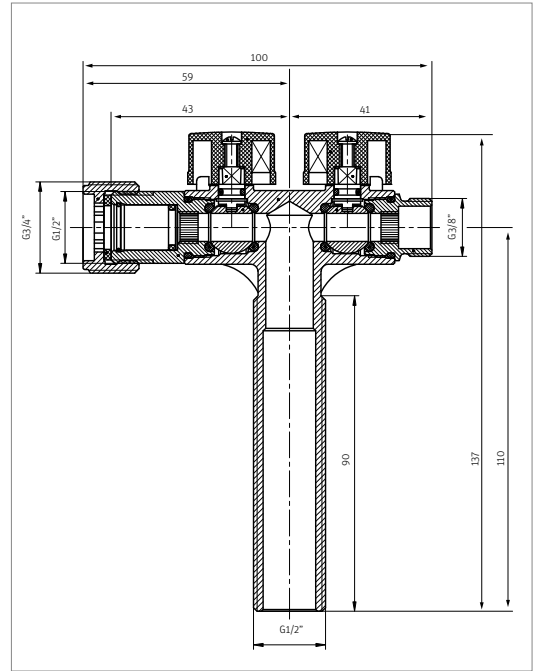

Roth QuickBox® tilslutningsvinkler

Krom - 1/2" x 10 mm	VVS-nr. 728427.023
Sortlakeret - 1/2" x 10 mm	728427.123
Krom - 1/2" x 10 mm med afspærring	728428.023
Sortlakeret - 1/2" x 10 mm med afspærring	728428.033
Krom - 1/2" x 12 mm med afspærring	728428.123
Sortlakeret - 1/2" x 12 mm med afspærring	728428.133
Krom - vinkelventil 1/2" x 1/2" med afspærring	728429.124
Krom - vinkelventil 1/2" x 3/8" med afspærring	728429.126
Sortlakeret - vinkel 1/2" x 3/8" med afspærring	728429.236
Krom - T-ventil 1/2" x 3/8" x 3/4" med afspærring	728429.220

Tilbehør

Rosette Ø75:	CW509N
Plasttætning Ø80:	PE

Roth QuickBox® forskruninger

Materialer

Forskruningen krop:	CW602N
Afspærringens kugle:	CW602N
O-ring:	EPDM

Godkendelser

ETA Denmark - VA 1.51/19556
DK - GDV 03/00072
SE - KIWA TYPGODKÄNNANDE 0446
NO - SINTEF PS1773
Vær opmærksom på, at de sortlakerede ikke er omfattet GDV-godkendelsen.

Tekniske data

Gevind:	ISO 228-1
Max. driftstryk:	10 bar
Max. driftstemperatur:	95°C

Rosette Ø75:	CW509N
Plasttætning Ø80:	EVA14-2

Roth QuickBox® forskruninger

Krom - 1/2" x 1/2" n/n	VVS-nr. 728211.004
Krom - 1/2" x 1/2" n/m	728213.004
Krom - 1/2" x 3/4" n/n	728211.033
Sortlakeret - 1/2" x 3/4" n/n	728211.133
Krom - 1/2" x 3/4" n/n med afspærring	728257.033
Sortlakeret - 1/2" x 3/4" n/n med afspærring	728257.133

Roth tilgangsstykke

Sortlakeret - Oml. M26 x 1,5 x 1/2"n	HE1000.001
--------------------------------------	------------

Roth QuickBox® tilslutningsvinkler

Roth QuickBox® forskruninger