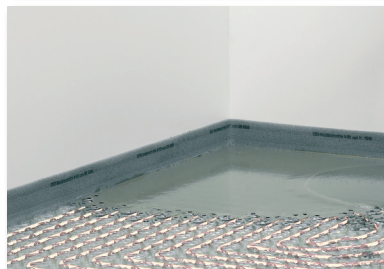

Anvendelsesområder

- > Vådrum/tørre rum
- > Renoveringsopgaver
- > Nybyggeri
- > På gulve og/eller vægge

Roth QuickTemp ClimaComfort® gulvvarmesystem, er et oplagt valg til dig, der ønsker gulvvarme.

Står du overfor en renovering, og ønsker du gulvvarme, så er Roth QuickTemp ClimaComfort® systemet perfekt. Systempladerne er forsynet med lim på bagsiden og lægges blot ovenpå det eksisterende gulv, dermed slipper du for at få brækket dit eksisterende gulv op.

Roth QuickTemp ClimaComfort® systemet er med en lav byggehøjde på helt ned til 17 mm, og derfor specielt velegnet når byggehøjden er afgørende.

Byggehøjden er ofte afgørende ved renovering, men ofte også i nybyggeri.

Gulvvarmerørene ligger tæt på overfladen, hvilket giver en hurtig reaktionstid og du vil opleve at komforten er helt i top. Reaktionstiden på gulvvarmesystemet er ned til 18 minutter, altså den tid der går fra gulvet er koldt, til den ønskede gulvtemperatur opnås.

Roth QuickTemp ClimaComfort® systemet kan bruges med valgfrit overgulv, parket, laminat, træ, klinker, tæppe eller linoleum.