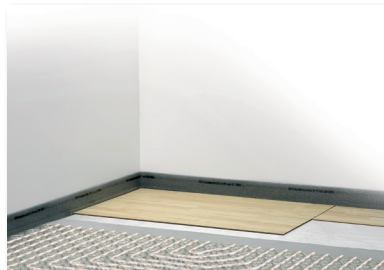

Anvendelsesområder

- > Vådrum/tørre rum
- > Renoveringsopgaver
- > Nybyggeri
- > På gulve og/eller vægge

Roth QuickTemp ClimaComfort® gulvvarmesystem, er et oplagt valg til dig, der ønsker gulvvarme.

Står du overfor en renovering, og ønsker du gulvvarme, så er Roth QuickTemp ClimaComfort® systemet perfekt. Systempladerne er forsynet med lim på bagsiden og lægges blot ovenpå det eksisterende gulv, dermed slipper du for at få brækket dit eksisterende gulv op.

Roth QuickTemp ClimaComfort® systemet er med en lav byggehøjde på helt ned til 17 mm, og derfor specielt velegnet når byggehøjden er afgørende.

Byggehøjden er ofte afgørende ved renovering, men ofte også i nybyggeri.

Gulvvarmerørene ligger tæt på overfladen, hvilket giver en hurtig reaktionstid og du vil opleve at komforten er helt i top. Reaktionstiden på gulvvarmesystemet er ned til 18 minutter, altså den tid der går fra gulvet er koldt, til den ønskede gulvtemperatur opnås.

Roth QuickTemp ClimaComfort® systemet kan bruges med valgfrit overgulv, parket, laminat, træ, klinker, tæppe eller linoleum.