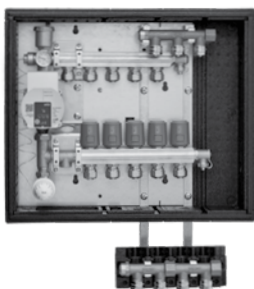

Roth isoleret ThermoUnit med ShuntUnit og rødgods fordelerrør (Type 20.0)

Anvendes i eksempelvis etagebyggeri med ublandet centralvarmevand.

Kan leveres med op til:
6 gulvvarmekredse.
5 varme brugsvand.
8 kolde brugsvand.

Kontakt Roth for pris på den løsning der passer til din opgave.