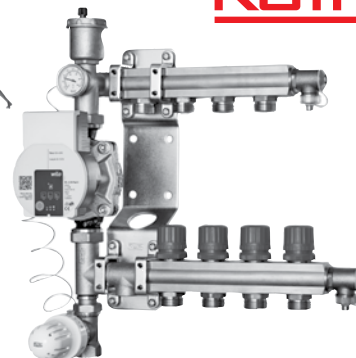

ShuntUnits til anlæg op til 160 m²

Roth Touchline® SL

Roth Touchline® SL styring											
	ShuntUnits 1 - 8 afg.				Roth Touchline® SL styring						
	ShuntUnits 1 - 8 afg.		Fordelerkoblinger 20 mm x 3/4" EURO		Termomotor 230V		Kontrolenhed master		Rumtermostat standard hvid		
Stk. pris			47,75		433,00		4.050,00		975,00		
	Antal	Pris	Antal	Pris	Antal	Pris	Antal	Pris	Antal	Pris	Totalpris
1 kreds	1	5.813,00	2	95,50	1	433,00	1	4.050,00	1	975,00	11.366,50
VVS-nr.	466212.110		401974.820		466275.433		466397.058		466397.180		
2 kredse	1	6.188,00	4	191,00	2	866,00	1	4.050,00	2	1.950,00	13.245,00
VVS-nr.	466212.120		401974.820		466275.433		466397.058		466397.180		
3 kredse	1	6.567,00	6	286,50	3	1.299,00	1	4.050,00	3	2.925,00	15.127,50
VVS-nr.	466212.130		401974.820		466275.433		466397.058		466397.180		
4 kredse	1	6.911,00	8	382,00	4	1.732,00	1	4.050,00	4	3.900,00	16.975,00
VVS-nr.	466212.140		401974.820		466275.433		466397.058		466397.180		
5 kredse	1	7.270,00	10	477,50	5	2.165,00	1	4.050,00	5	4.875,00	18.837,50
VVS-nr.	466212.150		401974.820		466275.433		466397.058		466397.180		
6 kredse	1	7.631,00	12	573,00	6	2.598,00	1	4.050,00	6	5.850,00	20.702,00
VVS-nr.	466212.160		401974.820		466275.433		466397.058		466397.180		
7 kredse	1	7.989,00	14	668,50	7	3.031,00	1	4.050,00	7	6.825,00	22.563,50
VVS-nr.	466212.170		401974.820		466275.433		466397.058		466397.180		
8 kredse	1	8.376,00	16	764,00	8	3.464,00	1	4.050,00	8	7.800,00	24.454,00
VVS-nr.	466212.180		401974.820		466275.433		466397.058		466397.180		
Systemet kan også styres via Roth Touchline® SL appen, hvis du vælger at udvide systemet med Roth Touchline® SL WiFi-modul, VVS-nr. 466397.002											1.090,00

Roth Minishunt Plus til 1 rum med op til 2 kredse											
	Roth Minishunt Plus										
	Minishunt Plus med trådløs regulering, varmeelement, tee og sikkerhedsventil			Minishunt Plus med trådløs regulering, termomotor og modtager			Fordelerkoblinger 20 mm x 3/4" EURO		Duofordeler		
Stk. pris	10.474,00			8.114,00			47,75		718,00		
	Antal	Pris		Antal	Pris		Antal	Pris	Antal	Pris	Totalpris
1 kreds, 1 rum	1	10.474,00					2	95,50			10.569,50
1 kreds, 1 rum				1	8.114,00		2	95,50			8.209,50
VVS-nr.	466210.351			466210.310			401974.820				
2 kredse, 1 rum	1	10.474,00					4	191,00	1	718,00	11.383,00
2 kredse, 1 rum				1	8.114,00		4	191,00	1	718,00	9.023,00
VVS-nr.	466210.351			466210.310			401974.820		046296.220