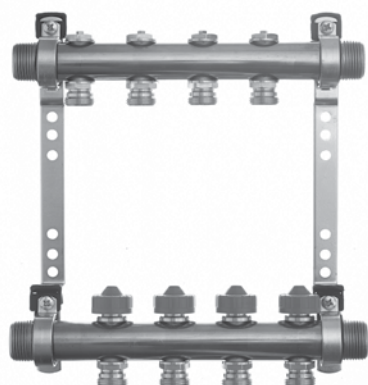

Fordelerrør og shunt til anlæg op til 240 m²

Roth Touchline® SL

Roth Touchline® SL trådløs styring															
	Fordelerrør m.m.					Roth Touchline® SL styring						GV-shunt			
	Fordeler 2 - 12 afg.		Fordelerkoblinger 20 mm x 3/4" EURO		Endestykker med aft. og udluftning		Termomotor 230V		Kontrolenhed master og udvidelsesmodul		Rumtermostat Standard hvid		GV-shunt Wilco Para		
Stk. pris			47,75		598,00		433,00				975,00		7.704,00		
	Antal	Pris	Antal	Pris	Antal	Pris	Antal	Pris	Antal	Pris	Antal	Pris	Antal	Pris	Totalpris
2 kredse	1	1.410,00	4	191,00	1	598,00	2	866,00	1	4.050,00	2	1.950,00	1	7.704,00	16.769,00
VVS-nr.	401973.002		401974.820		401973.828		466275.433		466397.058		466397.180		466210.040		
3 kredse	1	1.960,00	6	286,50	1	598,00	3	1.299,00	1	4.050,00	3	2.925,00	1	7.704,00	18.822,50
VVS-nr.	401973.003		401974.820		401973.828		466275.433		466397.058		466397.180		466210.040		
4 kredse	1	2.451,00	8	382,00	1	598,00	4	1.732,00	1	4.050,00	4	3.900,00	1	7.704,00	20.817,00
VVS-nr.	401973.004		401974.820		401973.828		466275.433		466397.058		466397.180		466210.040		
5 kredse	1	2.983,00	10	477,50	1	598,00	5	2.165,00	1	4.050,00	5	4.875,00	1	7.704,00	22.852,50
VVS-nr.	401973.005		401974.820		401973.828		466275.433		466397.058		466397.180		466210.040		
6 kredse	1	3.379,00	12	573,00	1	598,00	6	2.598,00	1	4.050,00	6	5.850,00	1	7.704,00	24.752,00
VVS-nr.	401973.006		401974.820		401973.828		466275.433		466397.058		466397.180		466210.040		
7 kredse	1	3.953,00	14	668,50	1	598,00	7	3.031,00	1	4.050,00	7	6.825,00	1	7.704,00	26.829,50
VVS-nr.	401973.007		401974.820		401973.828		466275.433		466397.058		466397.180		466210.040		
8 kredse	1	4.496,00	16	764,00	1	598,00	8	3.464,00	1	4.050,00	8	7.800,00	1	7.704,00	28.876,00
VVS-nr.	401973.008		401974.820		401973.828		466275.433		466397.058		466397.180		466210.040		
9 kredse	1	5.026,00	18	859,50	1	598,00	9	3.897,00	1	5.600,00	9	8.775,00	1	7.704,00	32.459,50
VVS-nr.	401973.009		401974.820		401973.828		466275.433		466397.062		466397.180		466210.040		
10 kredse	1	5.442,00	20	955,00	1	598,00	10	4.330,00	1	5.600,00	10	9.750,00	1	7.704,00	34.379,00
VVS-nr.	401973.010		401974.820		401973.828		466275.433		466397.062		466397.180		466210.040		
11 kredse	1	5.948,00	22	1.050,50	1	598,00	11	4.763,00	1	5.600,00	11	10.725,00	1	7.704,00	36.388,50
VVS-nr.	401973.011		401974.820		401973.828		466275.433		466397.062		466397.180		466210.040		
12 kredse	1	6.272,00	24	1.146,00	1	598,00	12	5.196,00	1	5.600,00	12	11.700,00	1	7.704,00	38.216,00
VVS-nr.	401973.012		401974.820		401973.828		466275.433		466397.062		466397.180		466210.040		
Systemet kan også styres via Roth Touchline® SL appen, hvis du vælger at udvide systemet med Roth Touchline® SL WiFi-modul, VVS-nr. 466397.002															1.090,00