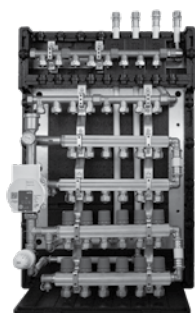

BESKRIVELSE

FORPAKN.

VVS-NR.

PRIS/ENHED

Roth ThermoUnit med ShuntUnit og rødgods fordelerrør til brugsvand (Type 200.0)

Anvendes i f.eks. parcelhuse med ublandet centralvarmevand. Rørtilslutning er 3/4" nippel.

Kan leveres med op til:
12 gulvvarmekredse
8 varme brugsvand
8 kolde brugsvand

Kontakt Roth for pris på den løsning der passer til din opgave.