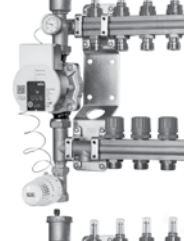

Roth ShuntUnit-4 med flowmåler
Shunten leveres med præmonterede fordelerrør med flowmåler, pumpe, monteringsbeslag mv.

1/30 stk   466212.440   7.640,00 stk