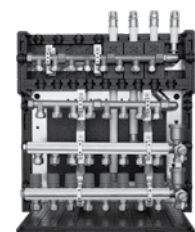

Roth ThermoUnit med rødgods fordelerrør til brugsvand (Type 230.0)

Anvendes i f.eks. rækkehuse og lejligheder med blandet centralvarmevand. Rørtilslutning er 3/4" nippel. Tilslutning til fordelerrør kan evt. være fra højre eller venstre side.

Kan leveres med op til:
8 gulvvarmekredse
8 varme brugsvand
8 kolde brugsvand

Kontakt Roth for pris på den løsning der passer til din opgave.