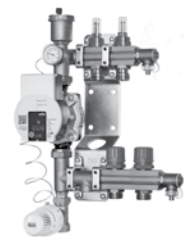

Roth ShuntUnit-2 med flowmåler
Shunten leveres med præmonterede fordelerrør med flowmåler, pumpe, monteringsbeslag mv.

1/36 stk   466212.420   6.490,00 stk