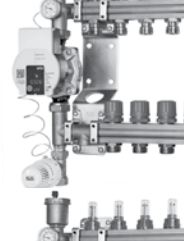

Roth ShuntUnit-5 med flowmåler
Shunten leveres med præmonterede fordelerrør med flowmåler, pumpe, monteringsbeslag mv.

1/24 stk   466212.450   7.990,00 stk