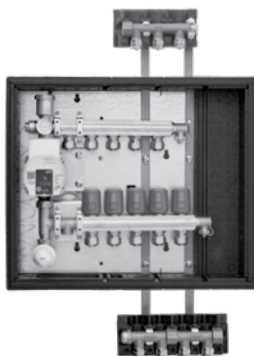

BESKRIVELSE	FORPAKN.	VVS-NR.	PRIS/ENHED

Roth leverer mange forskellige præfabrikerede løsninger som gør det rationelt på byggepladsen. Roth ThermoUnit er opbygget så montering på væg eller på skaktbeslag bliver enkelt, samtidigt med at rørtilslutningerne bliver overskuelige, også for brugeren. Roth ThermoUnit overholder reglerne til isolering iht. DS 452 og frontlågen sikrer en flot finish og nem adgang til fordelerrør mv. Kontakt Roth Danmark når du har projektet, så laver vi den rigtige løsning til dig.

Roth isoleret ThermoUnit med ShuntUnit og rødgods fordelerrør (Type 10.0)

Fordelerrør til brugsvand er flyttet uden for selve uniten. Anvendes i eksempelvis etagebyggeri med ublandet centralvarmevand. Ved denne løsning kan vores skaktbeslag anvendes med fordel.

Kan leveres med op til:
6 gulvvarmekredse.
8 varme brugsvand.
8 kolde brugsvand.

Kontakt Roth for pris på den løsning der passer til din opgave.