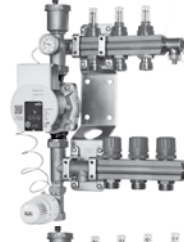

Roth ShuntUnit-3 med flowmåler
Shunten leveres med præmonterede fordelerrør med flowmåler, pumpe, monteringsbeslag mv.

1/30 stk   466212.430   7.085,00 stk