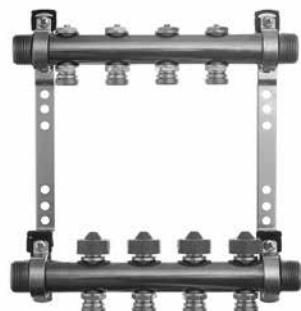

Længde: 2 meter.

Roth fæsteclips til monteringskinner, 40 mm	250 stk	339656.288	2,75 stk
Roth fæsteclips til monteringskinner, 60 mm	100/1.000 stk	339656.290	2,75 stk

Roth skinne til 16 mm, med integreret clips Længden er 1,0 meter. Skinnerne kan samles til passende længder.	1/10/1.600 stk	339656.416	28,00 stk
--	----------------	------------	-----------

## Tilbehør

**Roth plastbukkefix 16 - 18 mm**  
**Roth plastbukkefix 20 mm**

1/50/500 stk 087249.218 27,00 stk  
1/50 stk 087249.220 24,50 stk

Glasfiberarmeret nylon.

**Roth bukkefix 20 mm**

1/25 stk 087251.220 28,25 stk

**Roth opføringsbøjning 25/29 mm**

1/250 stk 087255.275 25,75 stk

**Roth opføringsbøjning 33/37 mm**

1/100 stk 087255.284 28,25 stk

	BESKRIVELSE	FORPAKN.	VVS-NR.	PRIS/ENHED
	Roth afkortningsaks til pex-rør	1/10/80 stk	087393.220	386,00 stk
	Roth ståltrådsbindere á 250 stk	1/40/640 stk	087421.225	64,50 stk
	Roth værktøj til bindetråd	1/50 stk	087393.250	524,00 stk
	Roth rørholder 180, 600 og 650 meters ruller	1 stk	087397.200	5.915,00 stk
	Roth Original Tacker® rørclips E* til gulvvarmerør, 43 mm 1 pakke indeholder 1.000 stk.	1.000/57.000 stk	339654.220	2,00 stk
	Roth Original Tacker® rørclips til gulvvarmerør, 58 mm 1 pakke indeholder 300 stk.	300/43.200 stk	339654.221	2,10 stk
	Roth Original Tacker® monteringsværktøj til rørclips Model: Speedstar.	1 stk	339654.222	4.972,00 stk
	Roth skæreværktøj til EPS plader	1 stk	087393.260	3.401,00 stk
	Roth skærehoved til skæreværktøj	1 stk	087393.265	1.357,00 stk