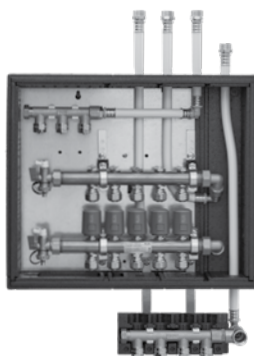

Roth isoleret ThermoUnit med gulvvarmefordeler og rødgods fordelerrør, samt rørtilslutninger (Type 30.0)

Anvendes i eksempelvis etagebyggeri og rækkehusbyggeri med blandet centralvarmevand.

Kan leveres med op til:
8 gulvvarmekredse.
5 varme brugsvand.
8 kolde brugsvand.

Kontakt Roth for pris på den løsning der passer til din opgave.

Roth skaktbeslag til ThermoUnit, 225 mm	1 stk	402000.956	569,00 stk
Roth skaktbeslag til ThermoUnit, 250 mm	1 stk	402000.957	569,00 stk
Roth skaktbeslag til ThermoUnit, 280 mm	1 stk	402000.958	569,00 stk

Højde: 350 mm.