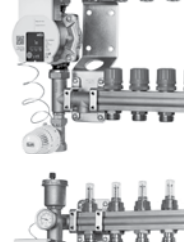

Roth ShuntUnit-7 med flowmåler
Shunten leveres med præmonterede fordelerrør med flowmåler, pumpe, monteringsbeslag mv.

1/18 stk   466212.470   8.840,00 stk