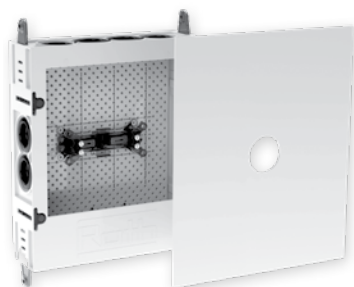

BESKRIVELSE	FORPAKN.	VVS-NR.	PRIS/ENHED
Roth Quickskab RTL Anvendes til Roth RTL-ventil med rumtemperaturtermostat, VVS-nr. 401966.106. Der er hul i frontpladen, således at rumtemperaturtermostaten kan måle korrekt og betjenes.	1 stk	046297.503	1.655,00 stk
Roth vinkeladapter til føler-elementet Adapteren gør det muligt at montere føler-elementet lodret på Roth RTL.	1 stk	0T1000.000	220,00 stk
Roth GV fordelerskab 550 mm, universal Roth GV fordelerskab 800 mm, universal Roth GV fordelerskab 1150 mm, universal	1/18 stk 1/18 stk 1/6 stk	046219.286 046219.288 046219.292	4.575,00 stk 5.295,00 stk 6.580,00 stk
Skabene er vandtætte og kan anvendes fritstående. De kan også anvendes til indbygning når der ikke kræves bred ramme. Leveres med hhv. 22, 32 og 46 stk. rørgennemføringer.			
Roth GV fordelerskab 550 mm, indbygning Roth GV fordelerskab 800 mm, indbygning Roth GV fordelerskab 1150 mm, indbygning	1/18 stk 1/18 stk 1/6 stk	046219.386 046219.388 046219.392	4.732,00 stk 5.496,00 stk 6.823,00 stk
Skabene er vandtætte og kan anvendes til indbygning. De leveres med ramme som sikrer flot afslutning. Leveres med hhv. 22, 32 og 46 stk. rørgennemføringer.			
Roth GV fordelerskab 550 mm, isoleret Roth GV fordelerskab 800 mm, isoleret Roth GV fordelerskab 1150 mm, isoleret	1 stk 1 stk 1 stk	046219.486 046219.488 046219.492	5.550,00 stk 5.970,00 stk 7.440,00 stk
Skabene er vandtætte og kan anvendes både fritstående og til indbygning. Leveres med hhv. 22, 32 og 46 stk. rørgennemføringer Skabene er indvendigt isoleret iht. DS452			
<i>Indholdet på billedet (ShuntUnit, gulvvarmestyring, temomotorer mv., følger IKKE med ved køb).</i>