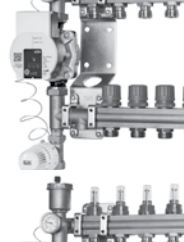

Roth ShuntUnit-6 med flowmåler
Shunten leveres med præmonterede fordelerrør med flowmåler, pumpe, monteringsbeslag mv.

1/24 stk   466212.460   8.460,00 stk