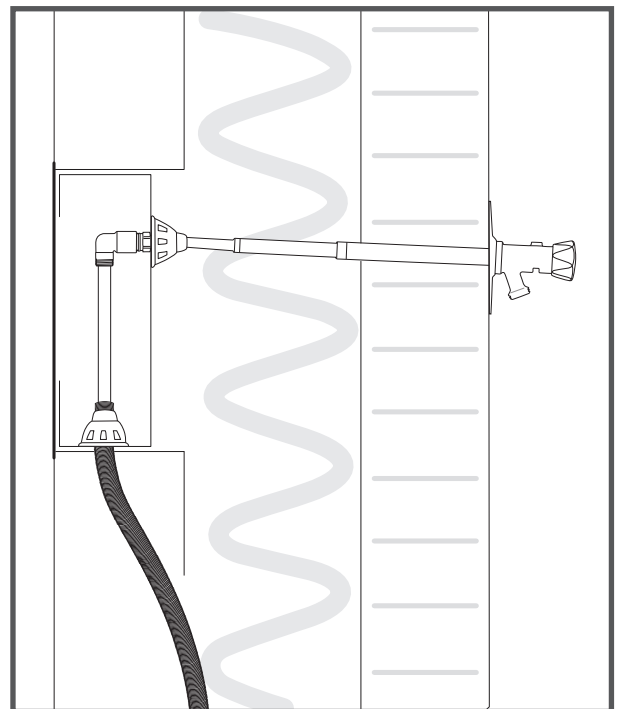

NYHED

Roth Outdoorbox

Hvor skal udendørshanen placeres?

Med Roth Outdoorbox kan udendørshanen nu placeres lækagesikret alle steder i bygningen.

Roth Outdoorbox er en vandtæt boks som kan bruges sammen med de fleste udendørshaner uanset fabrikat. Opstår der lækage føres lækagevandet tilbage til bryggers eller lignende så vandskader undgås.

Outdoorboxen anvendes til indbygning i vægge og kan anvendes overalt i bygningen. Inde i huset ses blot en lille hvidlakeret låge, som er helt plan med væggen.

Outdoorboxen er klar til brug, den leveres med præmonterede nipler og Roth rørgennemføring som kan anvendes til alle typer rør fra dimension 10 til 34 mm.

Principskitse

VVS-nr. 046297.521

Mål: (B x H x D) 250 x 250 x 70 mm

Læs mere på roth-danmark.dk eller rothbogen.dk