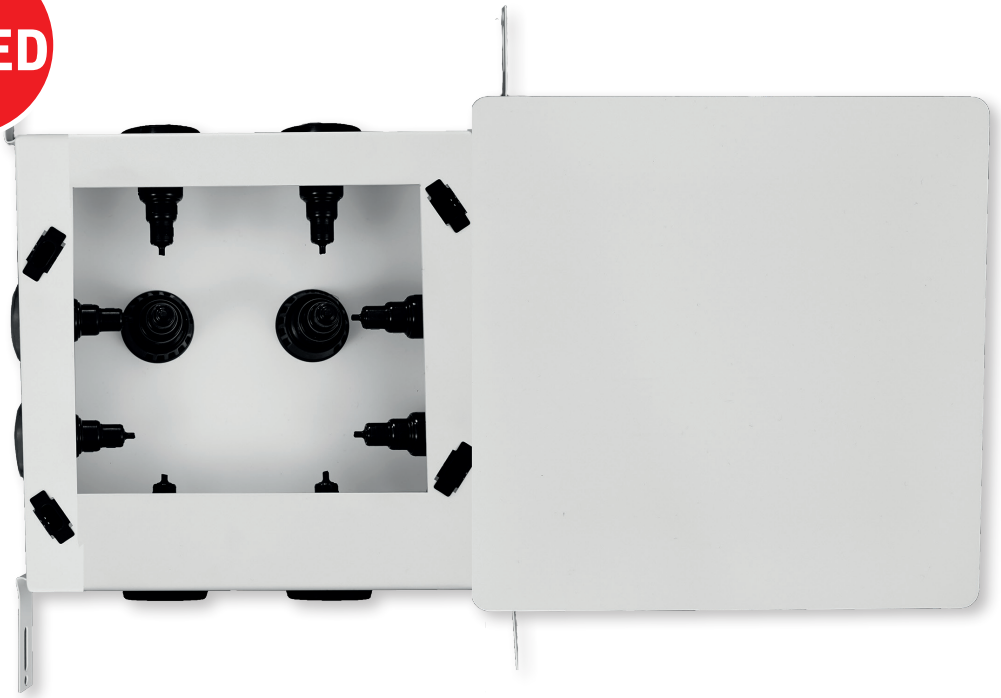

NYHED

Roth Outdoorbox

Hvor skal udendørshanen placeres?

Med Roth Outdoorbox kan udendørshanen nu placeres lækagesikret alle steder i bygningen.

Roth Outdoorbox er en vandtæt boks som kan bruges sammen med de fleste udendørshaner uanset fabrikat. Opstår der lækage føres lækagevandet tilbage til bryggers eller lignende så vandskader undgås.

Outdoorboxen anvendes til indbygning i vægge og kan anvendes overalt i bygningen. Inde i huset ses blot en lille hvidlakeret låge, som er helt plan med væggen.

Outdoorboxen er klar til brug, den leveres med præmonterede nipler og Roth rørgennemføring som kan anvendes til alle typer rør fra dimension 10 til 34 mm.

Principskitse

VVS-nr. 046297.521

Mål: (B x H x D) 250 x 250 x 70 mm

Læs mere på roth-danmark.dk eller rothbogen.dk