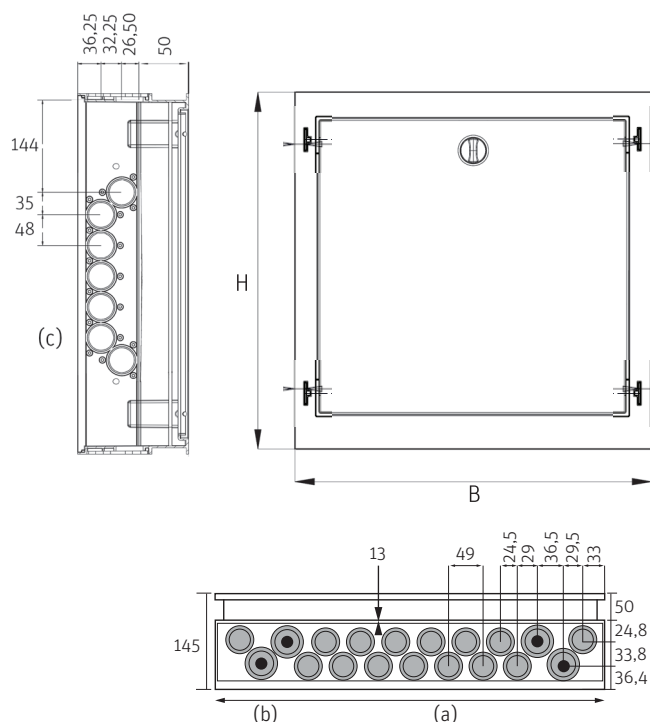

Roth Quickskab⁺ 550 mm, maxi

Roth Quickskab⁺ 550 mm, maxi

Roth Quickskab⁺ 550 mm, maxi kan bruges sammen med Roth fordelerrør til brugsvands- og varmeinstallationer. De vandtætte skabe er sammen med Roth MultiPex[®] rørsystem godkendt efter NT 129 og opfylder kravene i DS439 og BR15. Skabene har færdigmonterede, vandtætte gennemføringer i top og bund og knock-out huller til forsyningsrør i siderne. De specialdesignede, trækfaste gennemføringer giver en super let og sikker montering af tomrørene.

Teknisk beskrivelse

Roth Quickskab⁺ 550 mm, maxi er produceret i ABS plast i farven hvid RAL 9010 med aflåselig dør. Skabet leveres i bredden 550 mm, med en højde på 550 mm. Dybden i skabet er 145 mm. Det vandtætte skab leveres med færdigmonterede gennemføringer til tomrør i både top og bund, udslagshuller i siderne, Roth Quick klammer til montering af alle typer Roth fordelerrør, samt et overløb.

Skabsstørrelse/mål	B	H	D	Nipler (a) 16 - 28 mm	Nipler (b) 25 - 42 mm*	Knock-out huller (c)
550	550	550	145	30	8	14

* Ved anvendelse af Roth Quick nippel med VVS-nr. 046297.542 kan 42 mm tomrør anvendes og med Roth Quick nippel VVS nr. 046297.540 kan 40 mm Alu-LaserPlus[®] rør anvendes.

Roth Quickskab⁺ 550 mm, maxi

Ramme, dør og nipler til vandtæt Roth Quickskab⁺ 550 mm, maxi

Rammen og lågen er justerbar og kan monteres direkte i Quickskabet med en afstand på 0 - 60 mm. Ved dybere skabsmontage kan ramme og låge monteres i reglar.