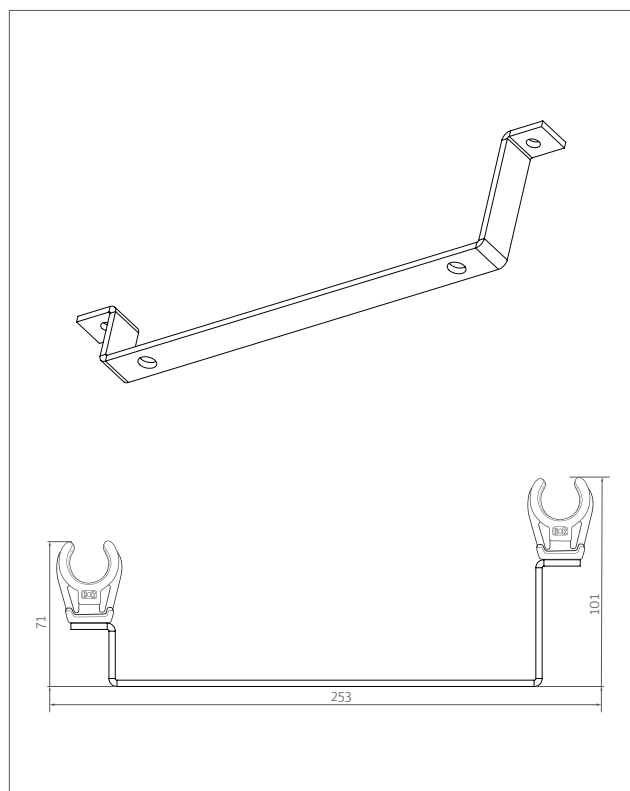

Består af:

4 stk. klemrør bærer Ø 24 mm.

2 stk. ophængnings bøjler, dybde 85 mm.

Roth ophængningsæt, bruges til alle montage situationer, monteret på væg med eller uden isolering eller i GV universal skabe. Det passer til både Roth fordelerrør Euro og Roth fordelerrør med indstik. Det monteres nemt og det er muligt at klikke fordelerrør fast i de præmonterede rørclips.

Navn	Dimension	Anvendelses formål	VVS nummer
Ophængningsæt	Dybde 101 mm og længde 253 mm	Anvendes ved isolering af fordelerrør eller ved ønske om god afstand til væg f.eks ved montage af bi måler.	046269.216
Ophængningsæt	Dybde 76 mm og længde 185 mm	Anvendes i forbindelse med Roth GV universal skab eller ved ønske om kort afstand til væg.	046269.226
Ophængningsæt	Dybde 85 mm og længde 105 mm	Anvendes i forbindelse med Roth GV universal skab eller ved ønske om kort afstand til væg/forskydning.	046269.236
Tilbehør			
Roth isolering	2 x 8 afgren.	Isoleringen er universal og passer til alle Roth fordelerrør i 1" og 3/4".	401973.890
Roth GV fordelerskab universal	550 mm	Anvendes til sikring og identifikation af lækager.	046219.286
Roth GV fordelerskab universal	800 mm	Anvendes til sikring og identifikation af lækager.	046219.288
Roth GV fordelerskab universal	1.150 mm	Anvendes til sikring og identifikation af lækager.	046219.292

Roth ophængningsæt til fordelerrør

Tekniske data Roth ophængningsæt til EURO og indstiksfordelerrør

Ophængningsæt: VVS-nr. 046269.216
 Ophæng: 3 mm Elforzinket jern
 Mål: 253 mm x 101/71 mm

Rør clips: Hvid PP Plast
 Mål: Højde 41 mm
 Rør dimension: Ø 24 mm

Tekniske data Roth ophængningsæt til EURO og indstiksfordelerrør

Ophængningsæt: VVS nr. 046269.226
 Ophæng: 3 mm Elforzinket jern
 Mål: 185 mm x 76 mm x 44 mm

Rør clips: Hvid PP Plast
 Mål: Højde 41 mm
 Rør dimension: Ø 24 mm