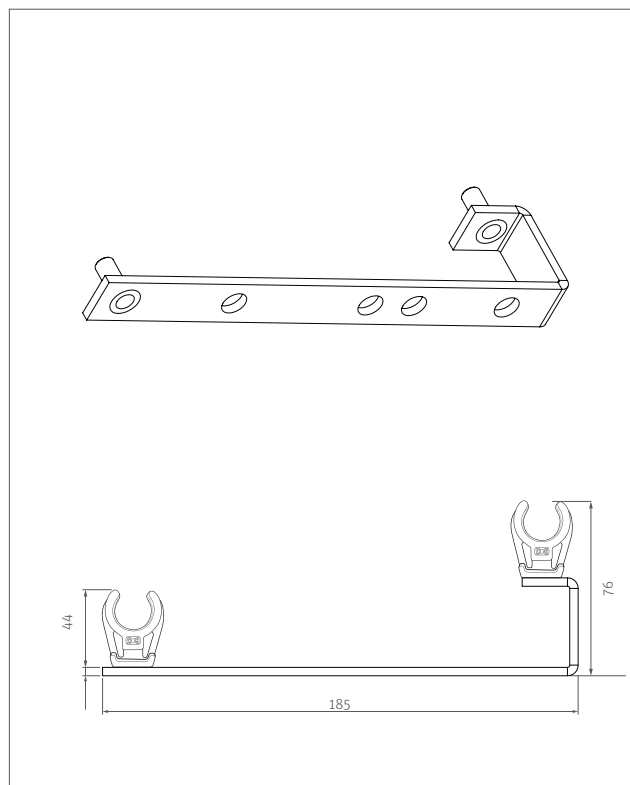

Består af:

4 stk. klemrør bærer Ø 24 mm.

2 stk. ophængnings bøjler, dybde 85 mm.

Roth ophængningsæt, bruges til alle montage situationer, monteret på væg med eller uden isolering eller i GV universal skabe. Det passer til både Roth fordelerrør Euro og Roth fordelerrør med indstik. Det monteres nemt og det er muligt at klikke fordelerrør fast i de præmonterede rørclips.

Roth ophængningsæt til fordelerrør

Tekniske data Roth ophængningsæt til EURO og indstiksfordelerrør

Ophængningsæt: VVS-nr. 046269.216
 Ophæng: 3 mm Elforzinket jern
 Mål: 253 mm x 101/71 mm

Rør clips: Hvid PP Plast
 Mål: Højde 41 mm
 Rør dimension: Ø 24 mm

Tekniske data Roth ophængningsæt til EURO og indstiksfordelerrør

Ophængningsæt: VVS nr. 046269.226
 Ophæng: 3 mm Elforzinket jern
 Mål: 185 mm x 76 mm x 44 mm

Rør clips: Hvid PP Plast
 Mål: Højde 41 mm
 Rør dimension: Ø 24 mm

Roth ophængningsæt til fordelerrør

Tekniske data Roth ophængningsæt til EURO og indstiksfordelerrør, forskudt

Ophængningsæt:	VVS nr. 046269.236
Ophæng:	3 mm Elforzinket jern
Mål:	105 mm x 85 mm x 44 mm
Rør clips:	Hvid PP Plast
Mål:	Højde 41 mm
Rør dimension:	Ø 24 mm