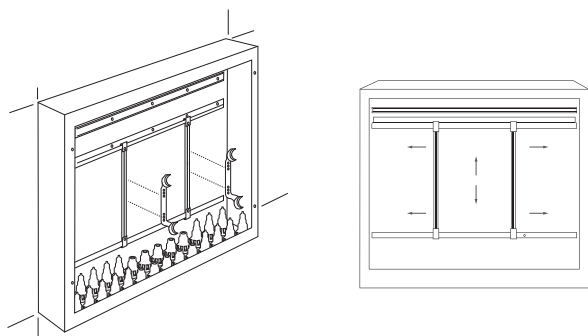

Navn	Dimension	Anvendelses formål	VVS nummer
Ophængningsæt	Dybde 101 mm og længde 253 mm	Anvendes ved isolering af fordelerrør eller ved ønske om god afstand til væg f.eks ved montage af bi måler.	046269.216
Ophængningsæt	Dybde 76 mm og længde 185 mm	Anvendes i forbindelse med Roth GV universal skab eller ved ønske om kort afstand til væg.	046269.226
Ophængningsæt	Dybde 85 mm og længde 105 mm	Anvendes i forbindelse med Roth GV universal skab eller ved ønske om kort afstand til væg/forskydning.	046269.236
Tilbehør			
Roth isolering	2 x 8 afgren.	Isoleringen er universal og passer til alle Roth fordelerrør i 1" og 3/4".	401973.890
Roth GV fordelerskab universal	550 mm	Anvendes til sikring og identifikation af lækager.	046219.286
Roth GV fordelerskab universal	800 mm	Anvendes til sikring og identifikation af lækager.	046219.288
Roth GV fordelerskab universal	1.150 mm	Anvendes til sikring og identifikation af lækager.	046219.292

Roth ophængningsæt til fordelerrør

Tekniske data Roth ophængningsæt til EURO og indstiksfordelerrør

Ophængningsæt: VVS-nr. 046269.216
 Ophæng: 3 mm Elforzinket jern
 Mål: 253 mm x 101/71 mm

Rør clips: Hvid PP Plast
 Mål: Højde 41 mm
 Rør dimension: Ø 24 mm

Tekniske data Roth ophængningsæt til EURO og indstiksfordelerrør

Ophængningsæt: VVS nr. 046269.226
 Ophæng: 3 mm Elforzinket jern
 Mål: 185 mm x 76 mm x 44 mm

Rør clips: Hvid PP Plast
 Mål: Højde 41 mm
 Rør dimension: Ø 24 mm