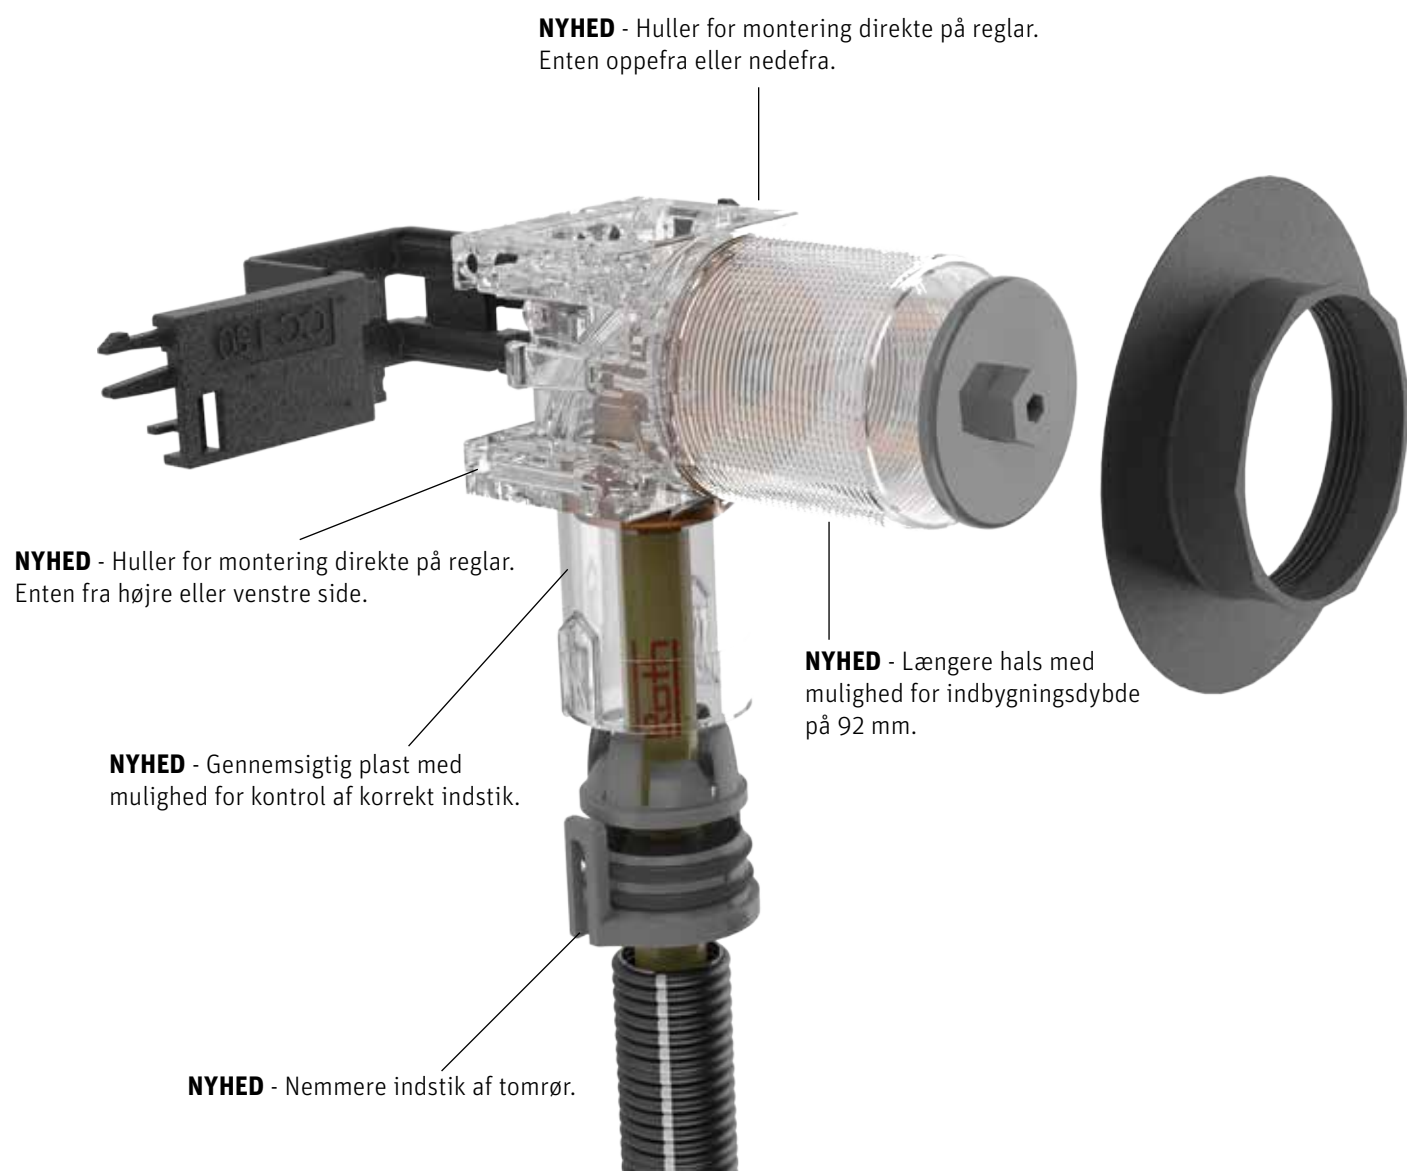

**Den originale
Roth QuickBox
– nu i ny og
forbedret udgave**

NYHED

**Lækagesikre
installationer**

Roth

German quality since 1947

Nyhed! Forbedret Roth QuickBox

Roth QuickBox koblingsdåse til mur og pladevæg kan anvendes til både 12, 15 og 18 mm pex-rør i 20, 25 eller 28 mm tomrør. Koblingsdåsen er produceret i gennemsigtig, helstøbt plast med præmonteret messingvinkel og trykprøvningsprop.

Plasthuset er i gennemsigtig polycarbonat (PC) og flangen er støbt i ABS. Indstiksvinklen er i afzinkningsfrit messing med 1/2" indvendig gevind. De integrerede rørhager er af rustfrit stål, O-ring af EPDM-gummi, og støttering af Acetalplast.

Den nye Roth QuickBox sikrer en rationel og sikker samling ude på byggepladsen. QuickBoxen kan nu også monteres direkte på reglar og har længere hals og indstikket af tomrøret er gjort nemmere.

› GDV-Godkendt nr. 03/00071

› VA-godkendelse nr. VA 1.22/ 19348

› Godkendt iht. NT VVS 129

Den originale Roth QuickBox

Gummitætningen som tætnet om tomrøret har også modhager som sikrer at tomrøret ikke trækkes ud ved en fejl. Tætningen er godkendt iht. NT VVS 129 og opfylder kravene i SBI-anvisning 252. Roth QuickBox leveres som enkelt eller dobbeltdåse med indstikskobling til 12, 15 eller 18 mm, og fås til både mur og pladevæg. Indstikskoblingen sikrer en hurtig og sikker samling.