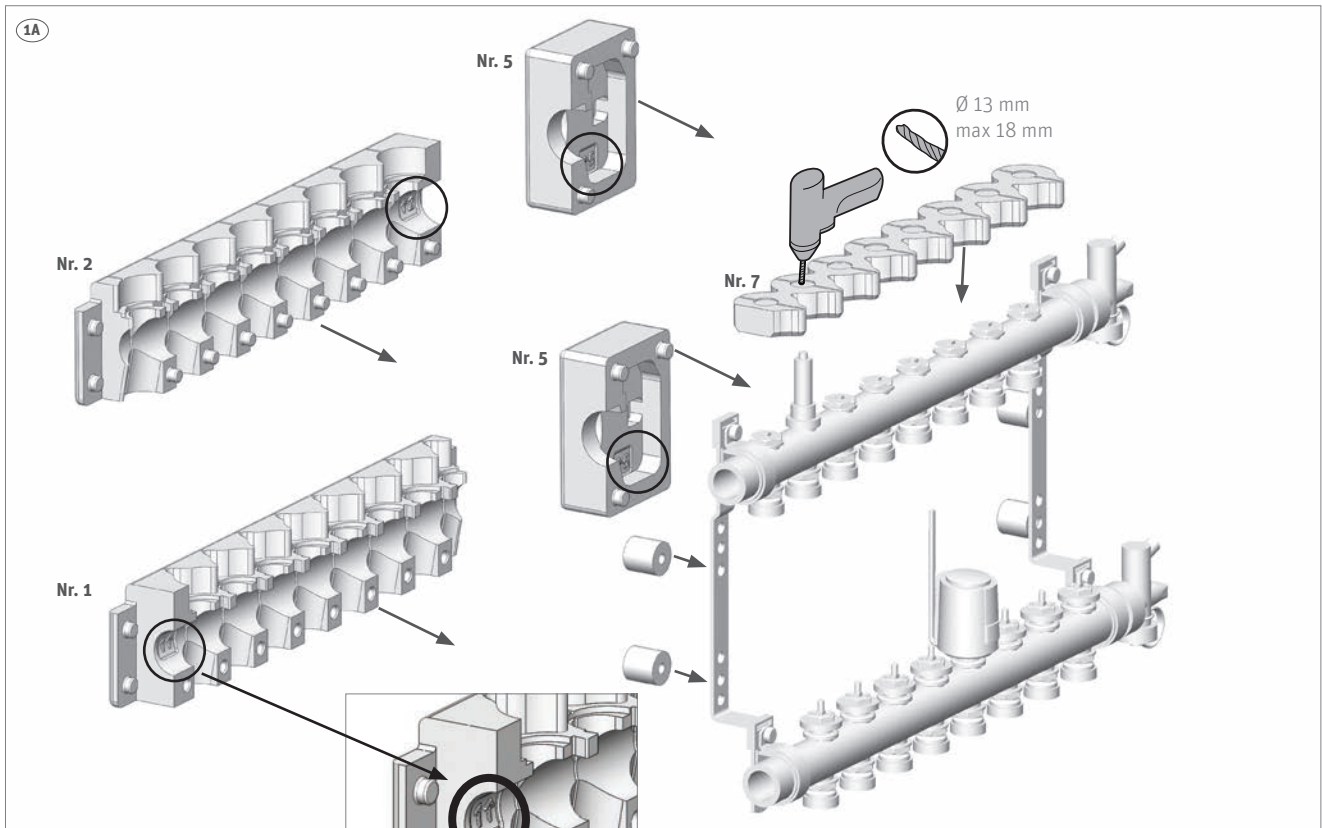

Roth isolering til fordelerrør
Roth isolering till fördelarrör
Roth isolering for fordelerrør
Roth jakotukin eriste

Installation

Roth isolering til fordelerrør › Roth isolering till fördelarrör
Roth isolering for fordelerrør › Roth jakotukin eriste

Roth ophængningsæt, universal › Roth Upphængningsset, väggmontage Roth Fordelerfeste universal › Roth Jakotukin teline 3/4”

(DK) Tekniske data

Roth isolering til fordelerrør, 2 x 8 afgreninger VVS-nr. 401973.890
Isoleringen er universal og passer til alle Roth fordelerrør i 1" og 3/4".
Material EPP

(SE) Tekniska data

Fördelarisolering RSK nr. 243 47 63
Formgjuten isolering för alla typer av fördelare, 2 x 8 avstick, anpassas enkelt till antal avstick.
Material EPP

(NO) Tekniske data

Roth isolering for gulvvarme og tappevannsfordeler NRF nr. 837 05 31
Isoleringen er universal og passer til alle Roth fordelerrør i 1" og 3/4".
Leveres med 2 x 8 avstikk.
Material EPP

(FI) Tekninen tieto

Roth Jakotukin eriste 8 piirille LVI-nro. 2070564
Muotoon valettu eristys Roth lattialammitus- ja käyttövesijakotukille asennusta varten. Sis. 2 lohkoa, joissa kummassakin 8 haaraa.
Materiaali EPP