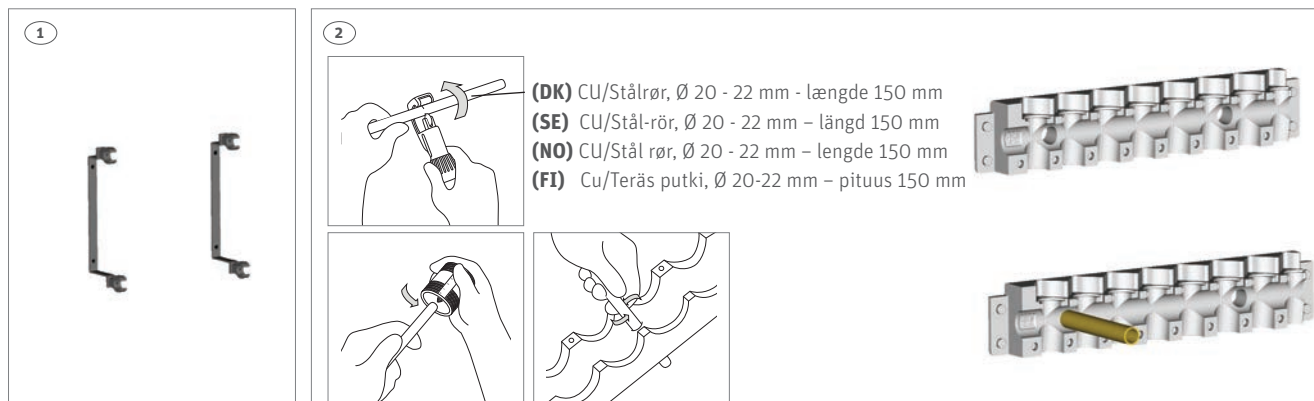

Roth ophængningsæt, universal › Roth Upphængningsset, väggmontage Roth Fordelerfeste universal › Roth Jakotukin teline 3/4”

(DK) Tekniske data

Roth isolering til fordelerrør, 2 x 8 afgreninger VVS-nr. 401973.890
Isoleringen er universal og passer til alle Roth fordelerrør i 1" og 3/4".
Material EPP

(SE) Tekniska data

Fördelarisolering RSK nr. 243 47 63
Formgjuten isolering för alla typer av fördelare, 2 x 8 avstick, anpassas enkelt till antal avstick.
Material EPP

(NO) Tekniske data

Roth isolering for gulvvarme og tappevannsfordeler NRF nr. 837 05 31
Isoleringen er universal og passer til alle Roth fordelerrør i 1" og 3/4".
Leveres med 2 x 8 avstikk.
Material EPP