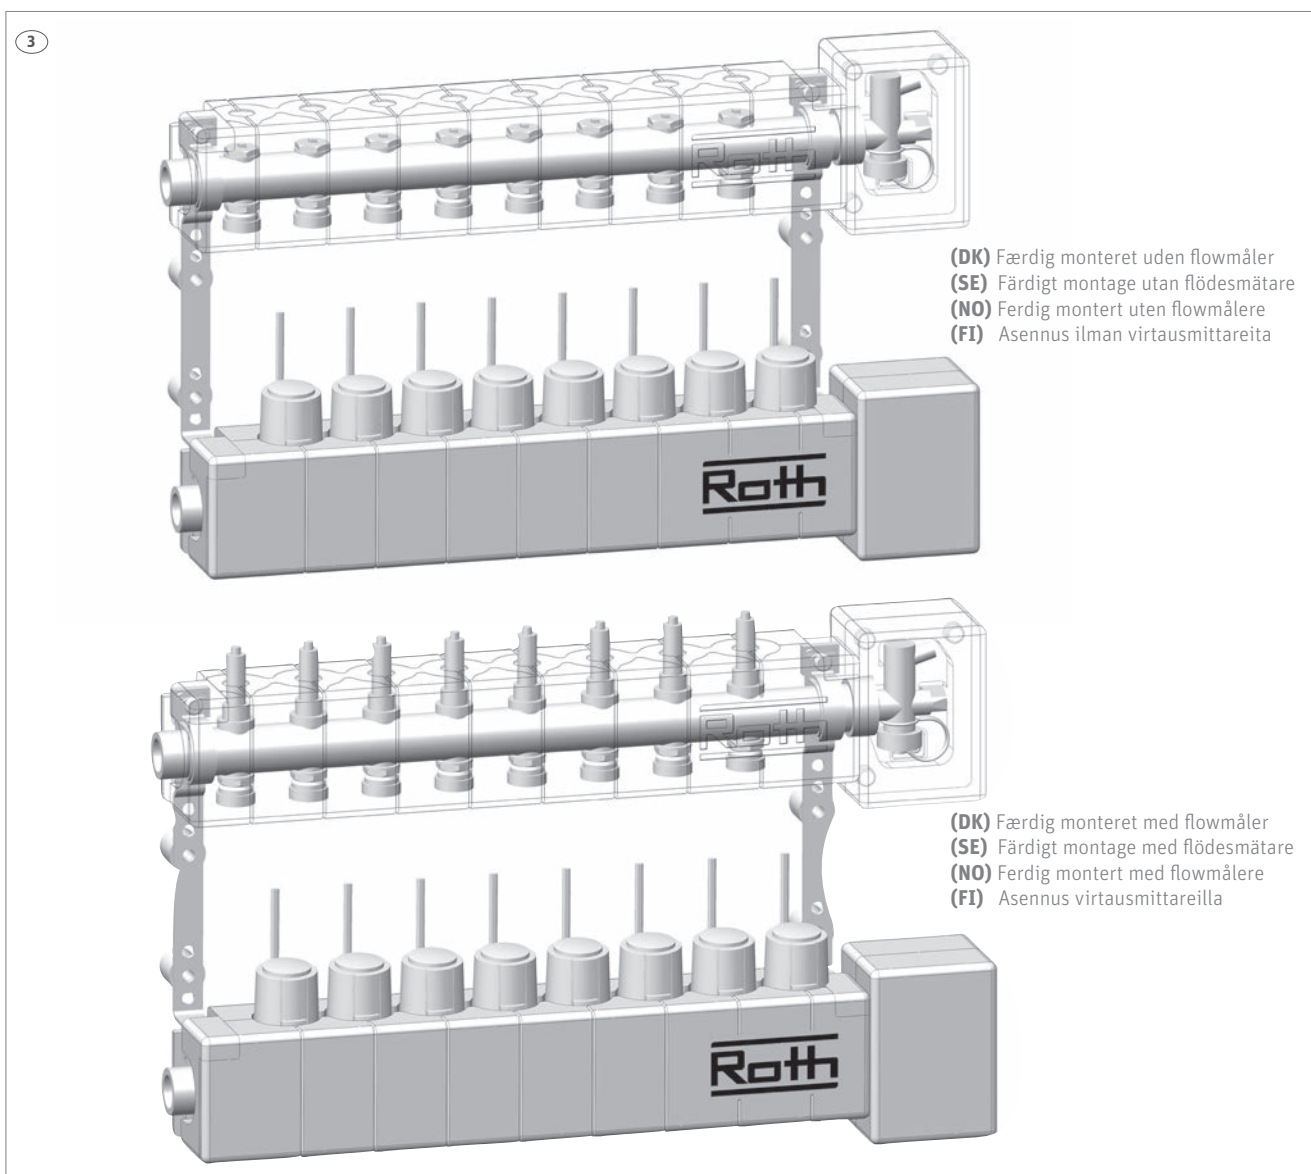

Roth isolering til fordelerrør
Roth isolering till fördelarrör
Roth isolering for fordelerrør
Roth jakotukin eriste

Installation

Roth isolering til fordelerrør › Roth isolering till fördelarrör
Roth isolering for fordelerrør › Roth jakotukin eriste

Roth ophængningsæt, universal › Roth Upphængningsset, väggmontage Roth Fordelerfeste universal › Roth Jakotukin teline 3/4”

(DK) Tekniske data

Roth isolering til fordelerrør, 2 x 8 afgreninger VVS-nr. 401973.890
Isoleringen er universal og passer til alle Roth fordelerrør i 1" og 3/4".
Material EPP

(SE) Tekniska data

Fördelarisolering RSK nr. 243 47 63
Formgjuten isolering för alla typer av fördelare, 2 x 8 avstick, anpassas enkelt till antal avstick.
Material EPP

(NO) Tekniske data

Roth isolering for gulvvarme og tappevannsfordeler NRF nr. 837 05 31
Isoleringen er universal og passer til alle Roth fordelerrør i 1" og 3/4".
Leveres med 2 x 8 avstikk.
Material EPP

(FI) Tekninen tieto

Roth Jakotukin eriste 8 piirille LVI-nro. 2070564
Muotoon valettu eristys Roth lattialammitus- ja käyttövesijakotukille asennusta varten. Sis. 2 lohkoa, joissa kummassakin 8 haaraa.
Materiaali EPP