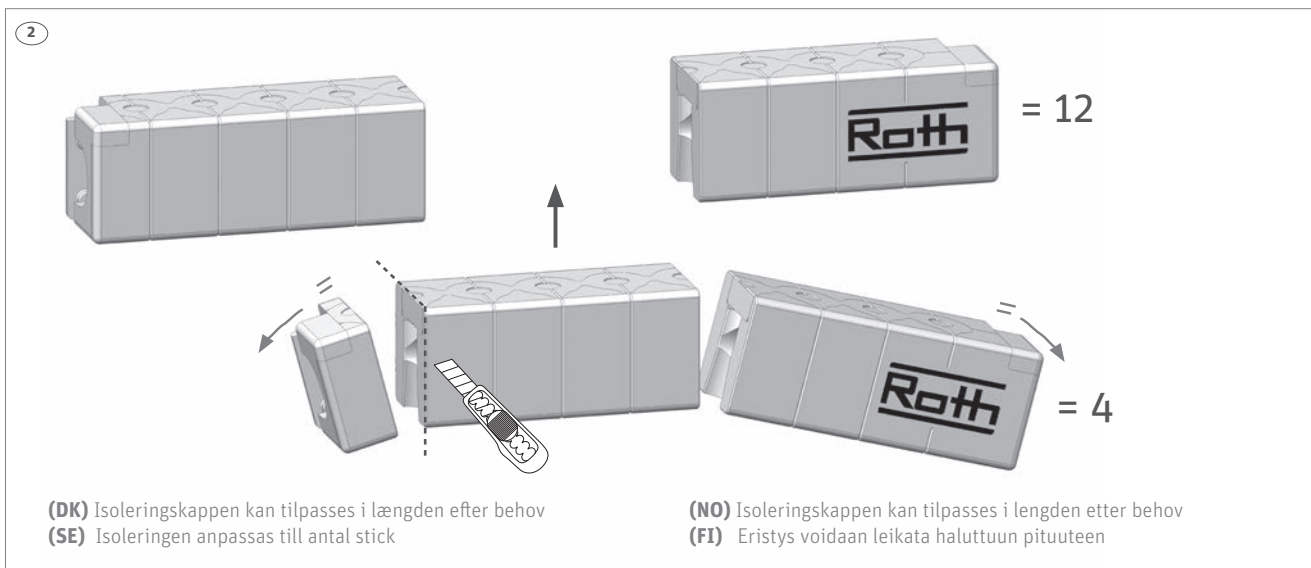

Roth isolering til fordelerrør
Roth isolering till fördelarrör
Roth isolering for fordelerrør
Roth jakotukin eriste

Installation

Roth isolering til fordelerrør › Roth isolering till fördelarrör
Roth isolering for fordelerrør › Roth jakotukin eriste

Roth ophængningsæt, universal › Roth Upphængningsset, väggmontage Roth Fordelerfeste universal › Roth Jakotukin teline 3/4”

(DK) Tekniske data

Roth isolering til fordelerrør, 2 x 8 afgreninger VVS-nr. 401973.890
Isoleringen er universal og passer til alle Roth fordelerrør i 1" og 3/4".
Material EPP

(SE) Tekniska data

Fördelarisolering RSK nr. 243 47 63
Formgjuten isolering för alla typer av fördelare, 2 x 8 avstick, anpassas enkelt till antal avstick.
Material EPP

(NO) Tekniske data

Roth isolering for gulvvarme og tappevannsfordeler NRF nr. 837 05 31
Isoleringen er universal og passer til alle Roth fordelerrør i 1" og 3/4".
Leveres med 2 x 8 avstikk.
Material EPP