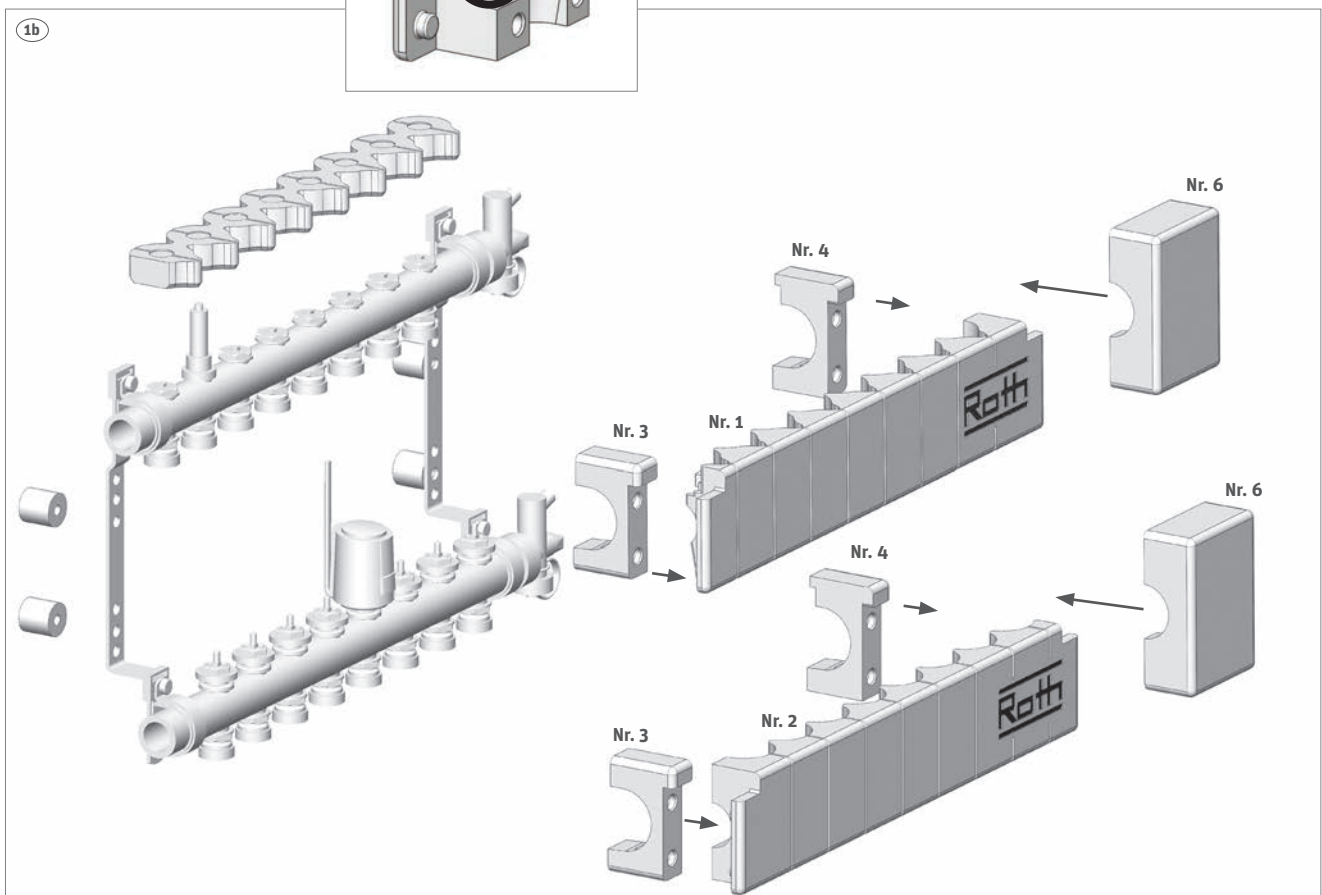

Roth isolering til fordelerrør
Roth isolering till fördelarrör
Roth isolering for fordelerrør
Roth jakotukin eriste

Installation

Roth isolering til fordelerrør › Roth isolering till fördelarrör
Roth isolering for fordelerrør › Roth jakotukin eriste

Roth ophængningsæt, universal › Roth Upphængningsset, väggmontage Roth Fordelerfeste universal › Roth Jakotukin teline 3/4”

(DK) Tekniske data

Roth isolering til fordelerrør, 2 x 8 afgreninger VVS-nr. 401973.890
Isoleringen er universal og passer til alle Roth fordelerrør i 1" og 3/4".
Material EPP

(SE) Tekniska data

Fördelarisolering RSK nr. 243 47 63
Formgjuten isolering för alla typer av fördelare, 2 x 8 avstick, anpassas enkelt till antal avstick.
Material EPP

(NO) Tekniske data

Roth isolering for gulvvarme og tappevannsfordeler NRF nr. 837 05 31
Isoleringen er universal og passer til alle Roth fordelerrør i 1" og 3/4".
Leveres med 2 x 8 avstikk.
Material EPP

(FI) Tekninen tieto

Roth Jakotukin eriste 8 piirille LVI-nro. 2070564
Muotoon valettu eristys Roth lattialammitus- ja käyttövesijakotukille asennusta varten. Sis. 2 lohkoa, joissa kummassakin 8 haaraa.
Materiaali EPP