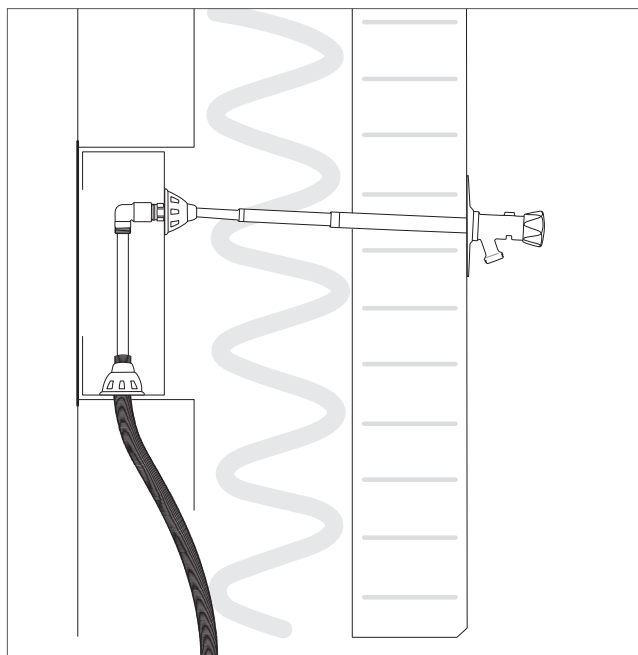

Roth outdoorbox

Roth outdoorbox til udendørshaner, 250 x 250 x 70 mm

Beskrivelse

Roth outdoorbox til udendørshaner er en vandtæt boks som kan bruges sammen med forskellige udendørshaner, både med indstiks-samlinger eller klemringssamlinger.

Outdoorboxen er udført med en aftagelig afskærmning som beskytter mod vandsprøjt.

Afskærmningen vil lede vandet fra en evt. utæthed til den vandtætte bund og ud i enten tomrøret, som skal være ført til et vandtæt skab med overløb eller til overløbet i koblingsboksen. Hvis outdoorboxen ikke er monteret med overløb, skal tilslutningen af boksen ske nedefra som rør i rør system, og tomrøret skal virke som overløb, og i den situation føres til vandtæt skab med overløb. Outdoorboxen skal placeres minimum 250 mm over overløbskanten på skabet.

Afskærmningen inde i skabene er udført i PE foam.

Roth outdoorbox til udendørshaner leveres i en bredde på 250 mm og en højde på 250 mm. Indbygnings dybden er 70 mm uden dør, med dør og ramme kan dybden varieres fra 70 - 100 mm.

Døren er helt plan i en tykkelse på 2,5 mm.

Rørgennemføringer 10 - 34 mm er udført i EPDM.

Anvendelsesområde

> Brugsvandsanlæg

Roth outdoorbox

Tekniske data

Roth outdoorbox

VVS-nr 046297.521