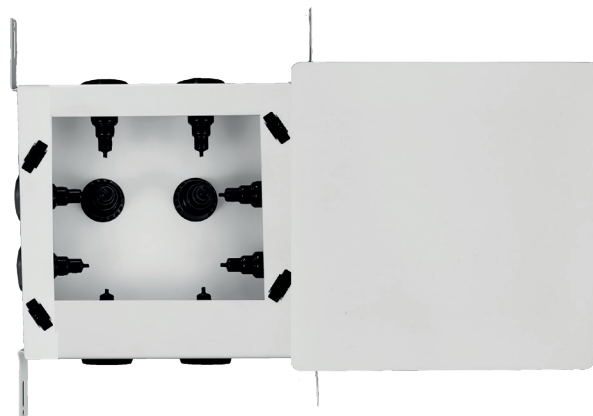

Outdoorboxen er udført med en aftagelig afskærmning som beskytter mod vandsprøjt.

Afskærmningen vil lede vandet fra en evt. utæthed til den vandtætte bund og ud i enten tomrøret, som skal være ført til et vandtæt skab med overløb eller til overløbet i koblingsboksen. Hvis outdoorboxen ikke er monteret med overløb, skal tilslutningen af boksen ske nedefra som rør i rør system, og tomrøret skal virke som overløb, og i den situation føres til vandtæt skab med overløb. Outdoorboxen skal placeres minimum 250 mm over overløbskanten på skabet.

Afskærmningen kan demonteres under installation.

Dørrerne er pakket separat så den er beskyttet hvis de først ønskes monteret senere i byggeriet.

Roth outdoorbox opfylder kravene i DS469, stk. 7 og er sammen med MultiPex® rørsystem godkendt efter NT VVS 129 og opfylder kravene i DS439 og BR18.

Teknisk beskrivelse

Roth outdoorbox er produceret i stål som er forbehandlet med den miljøvenlige Oxsilan® teknologi som giver god beskyttelse imod korrosion. Skabet er efterfølgende pulverlakeret i farven RAL 9010.

Afskærmningen inde i skabene er udført i PE foam.

Roth outdoorbox til udendørshaner leveres i en bredde på 250 mm og en højde på 250 mm. Indbygnings dybden er 70 mm uden dør, med dør og ramme kan dybden varieres fra 70 - 100 mm.

Døren er helt plan i en tykkelse på 2,5 mm.

Rørgennemføringer 10 - 34 mm er udført i EPDM.

Anvendelsesområde

> Brugsvandsanlæg